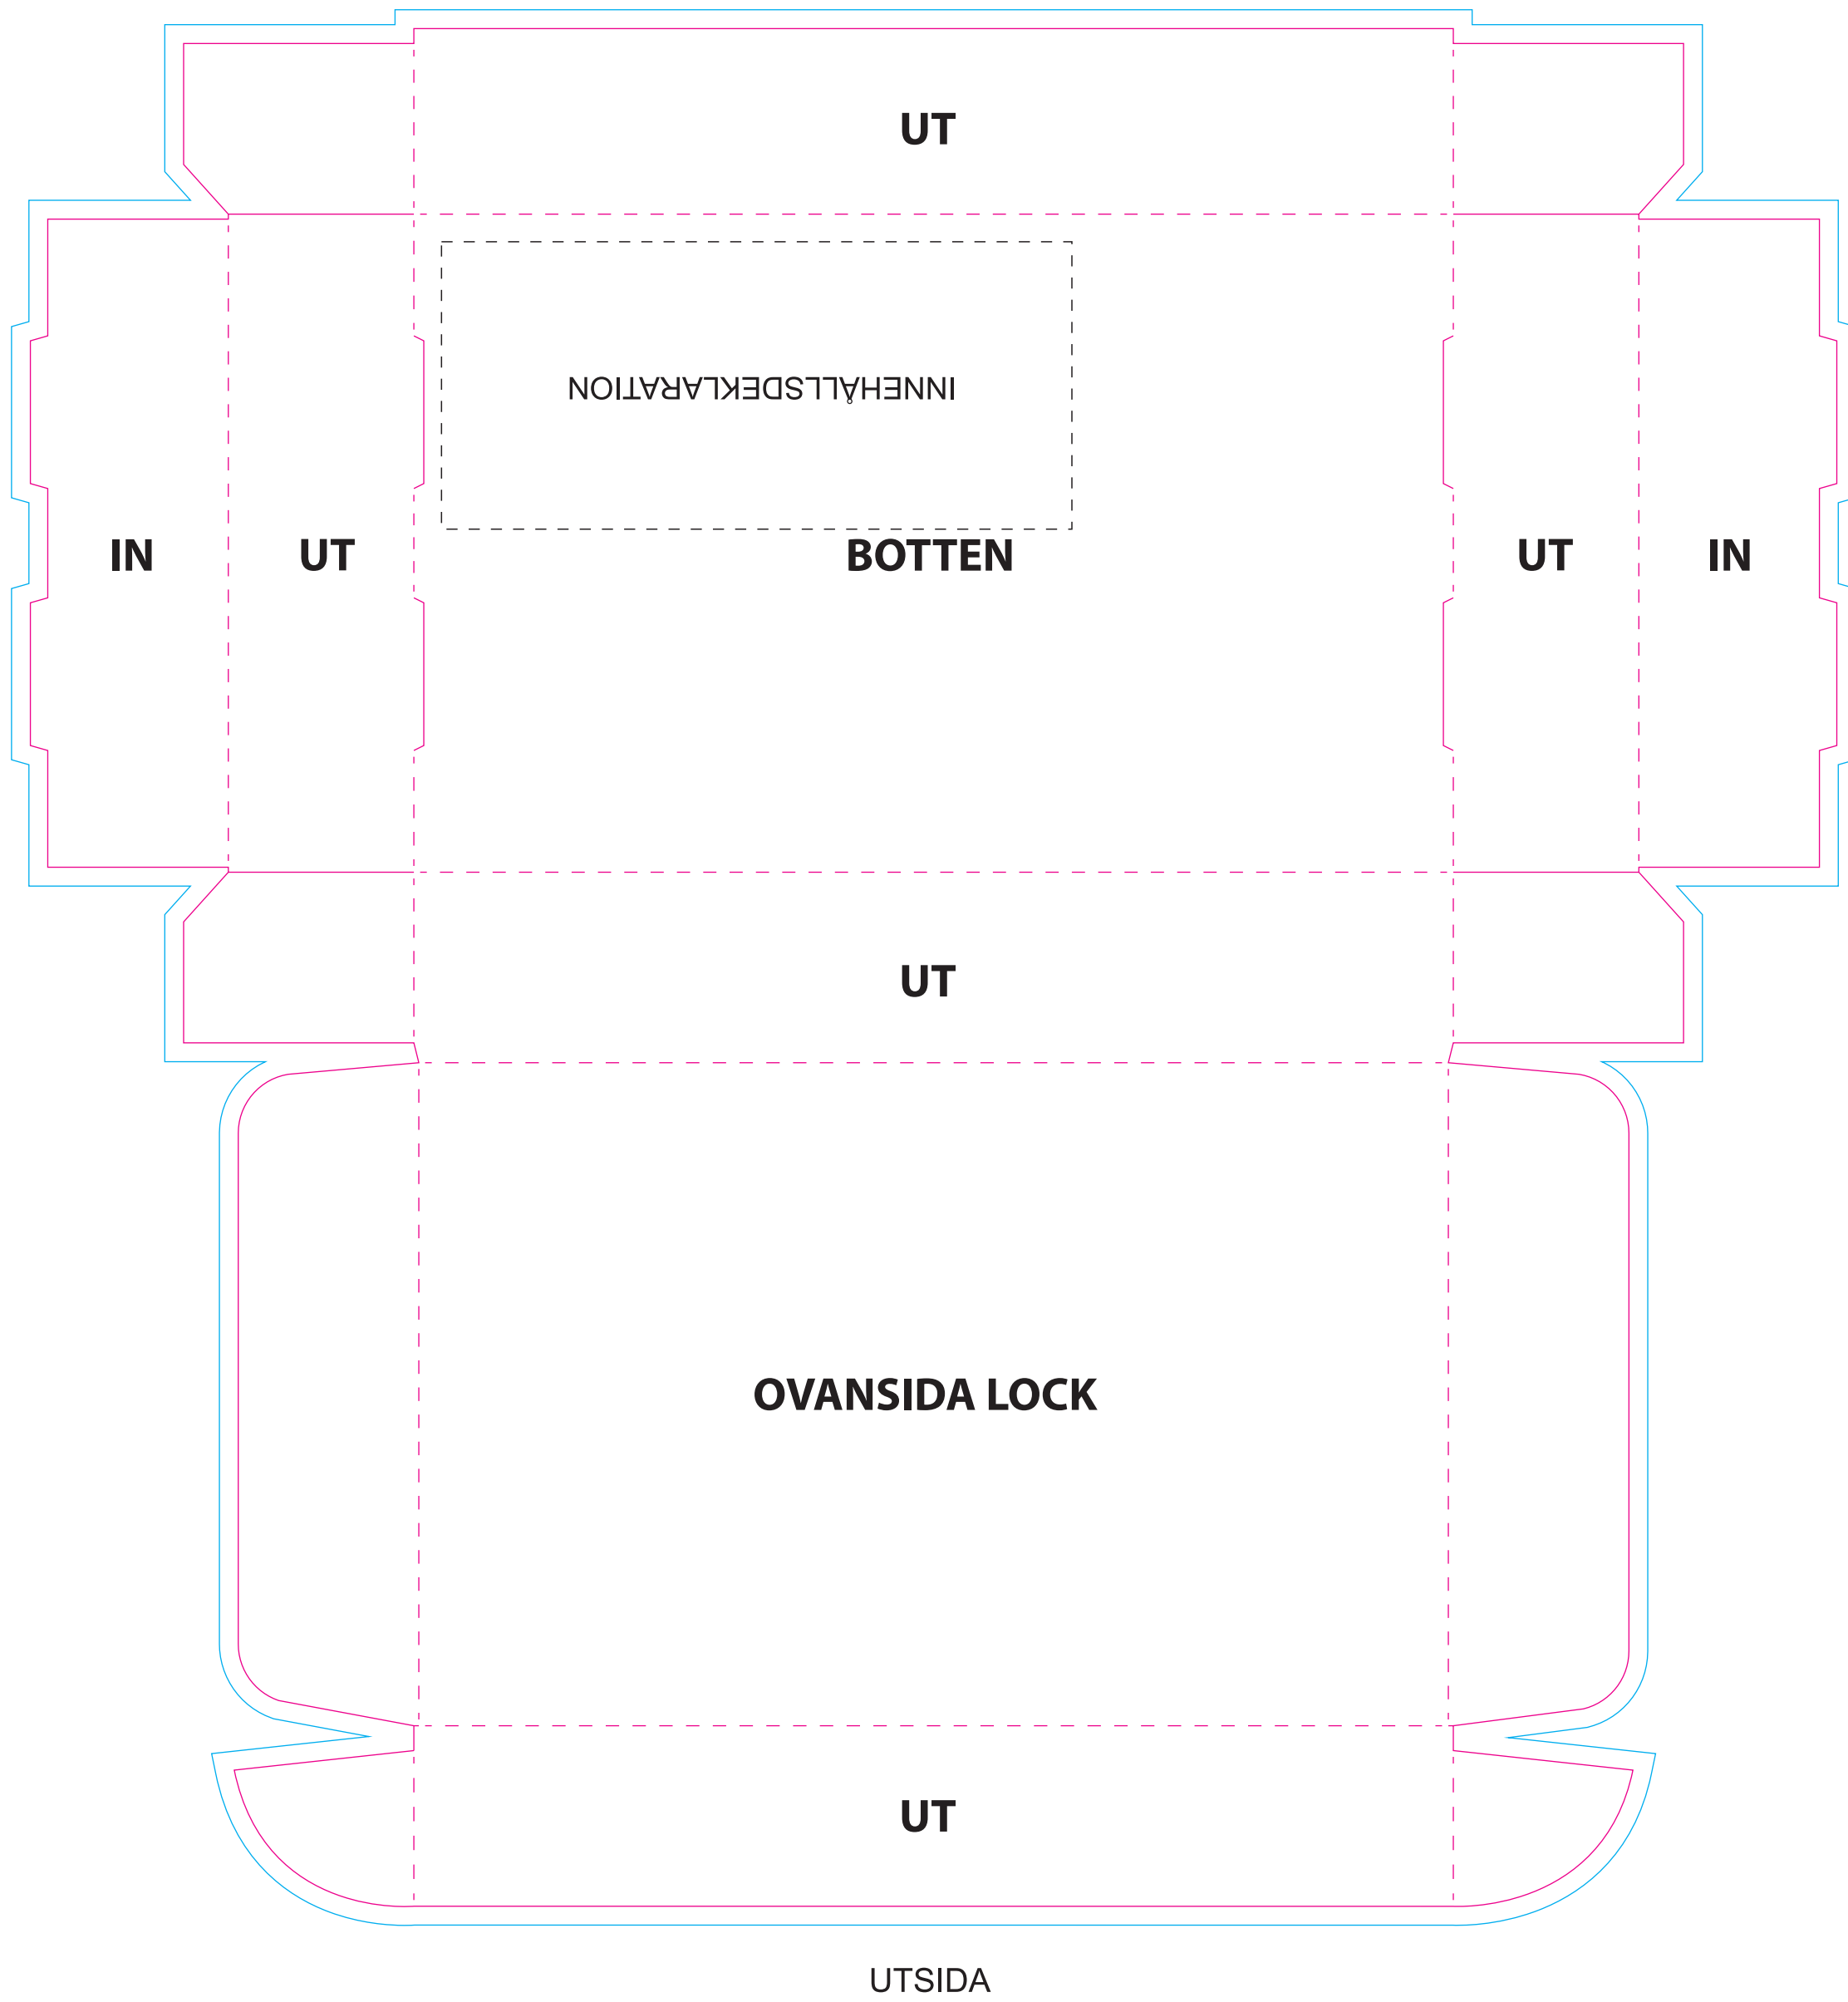

Mall för egen design

Produkt: Brevbox

Mått på färdig produkt (ca)

Bredd: 165 mm

Höjd: 105 mm

Djup: 30 mm

Tryckteknik: CMYK

Stans:

Utfall:

IN = syns på insida

UT = syns på utsida