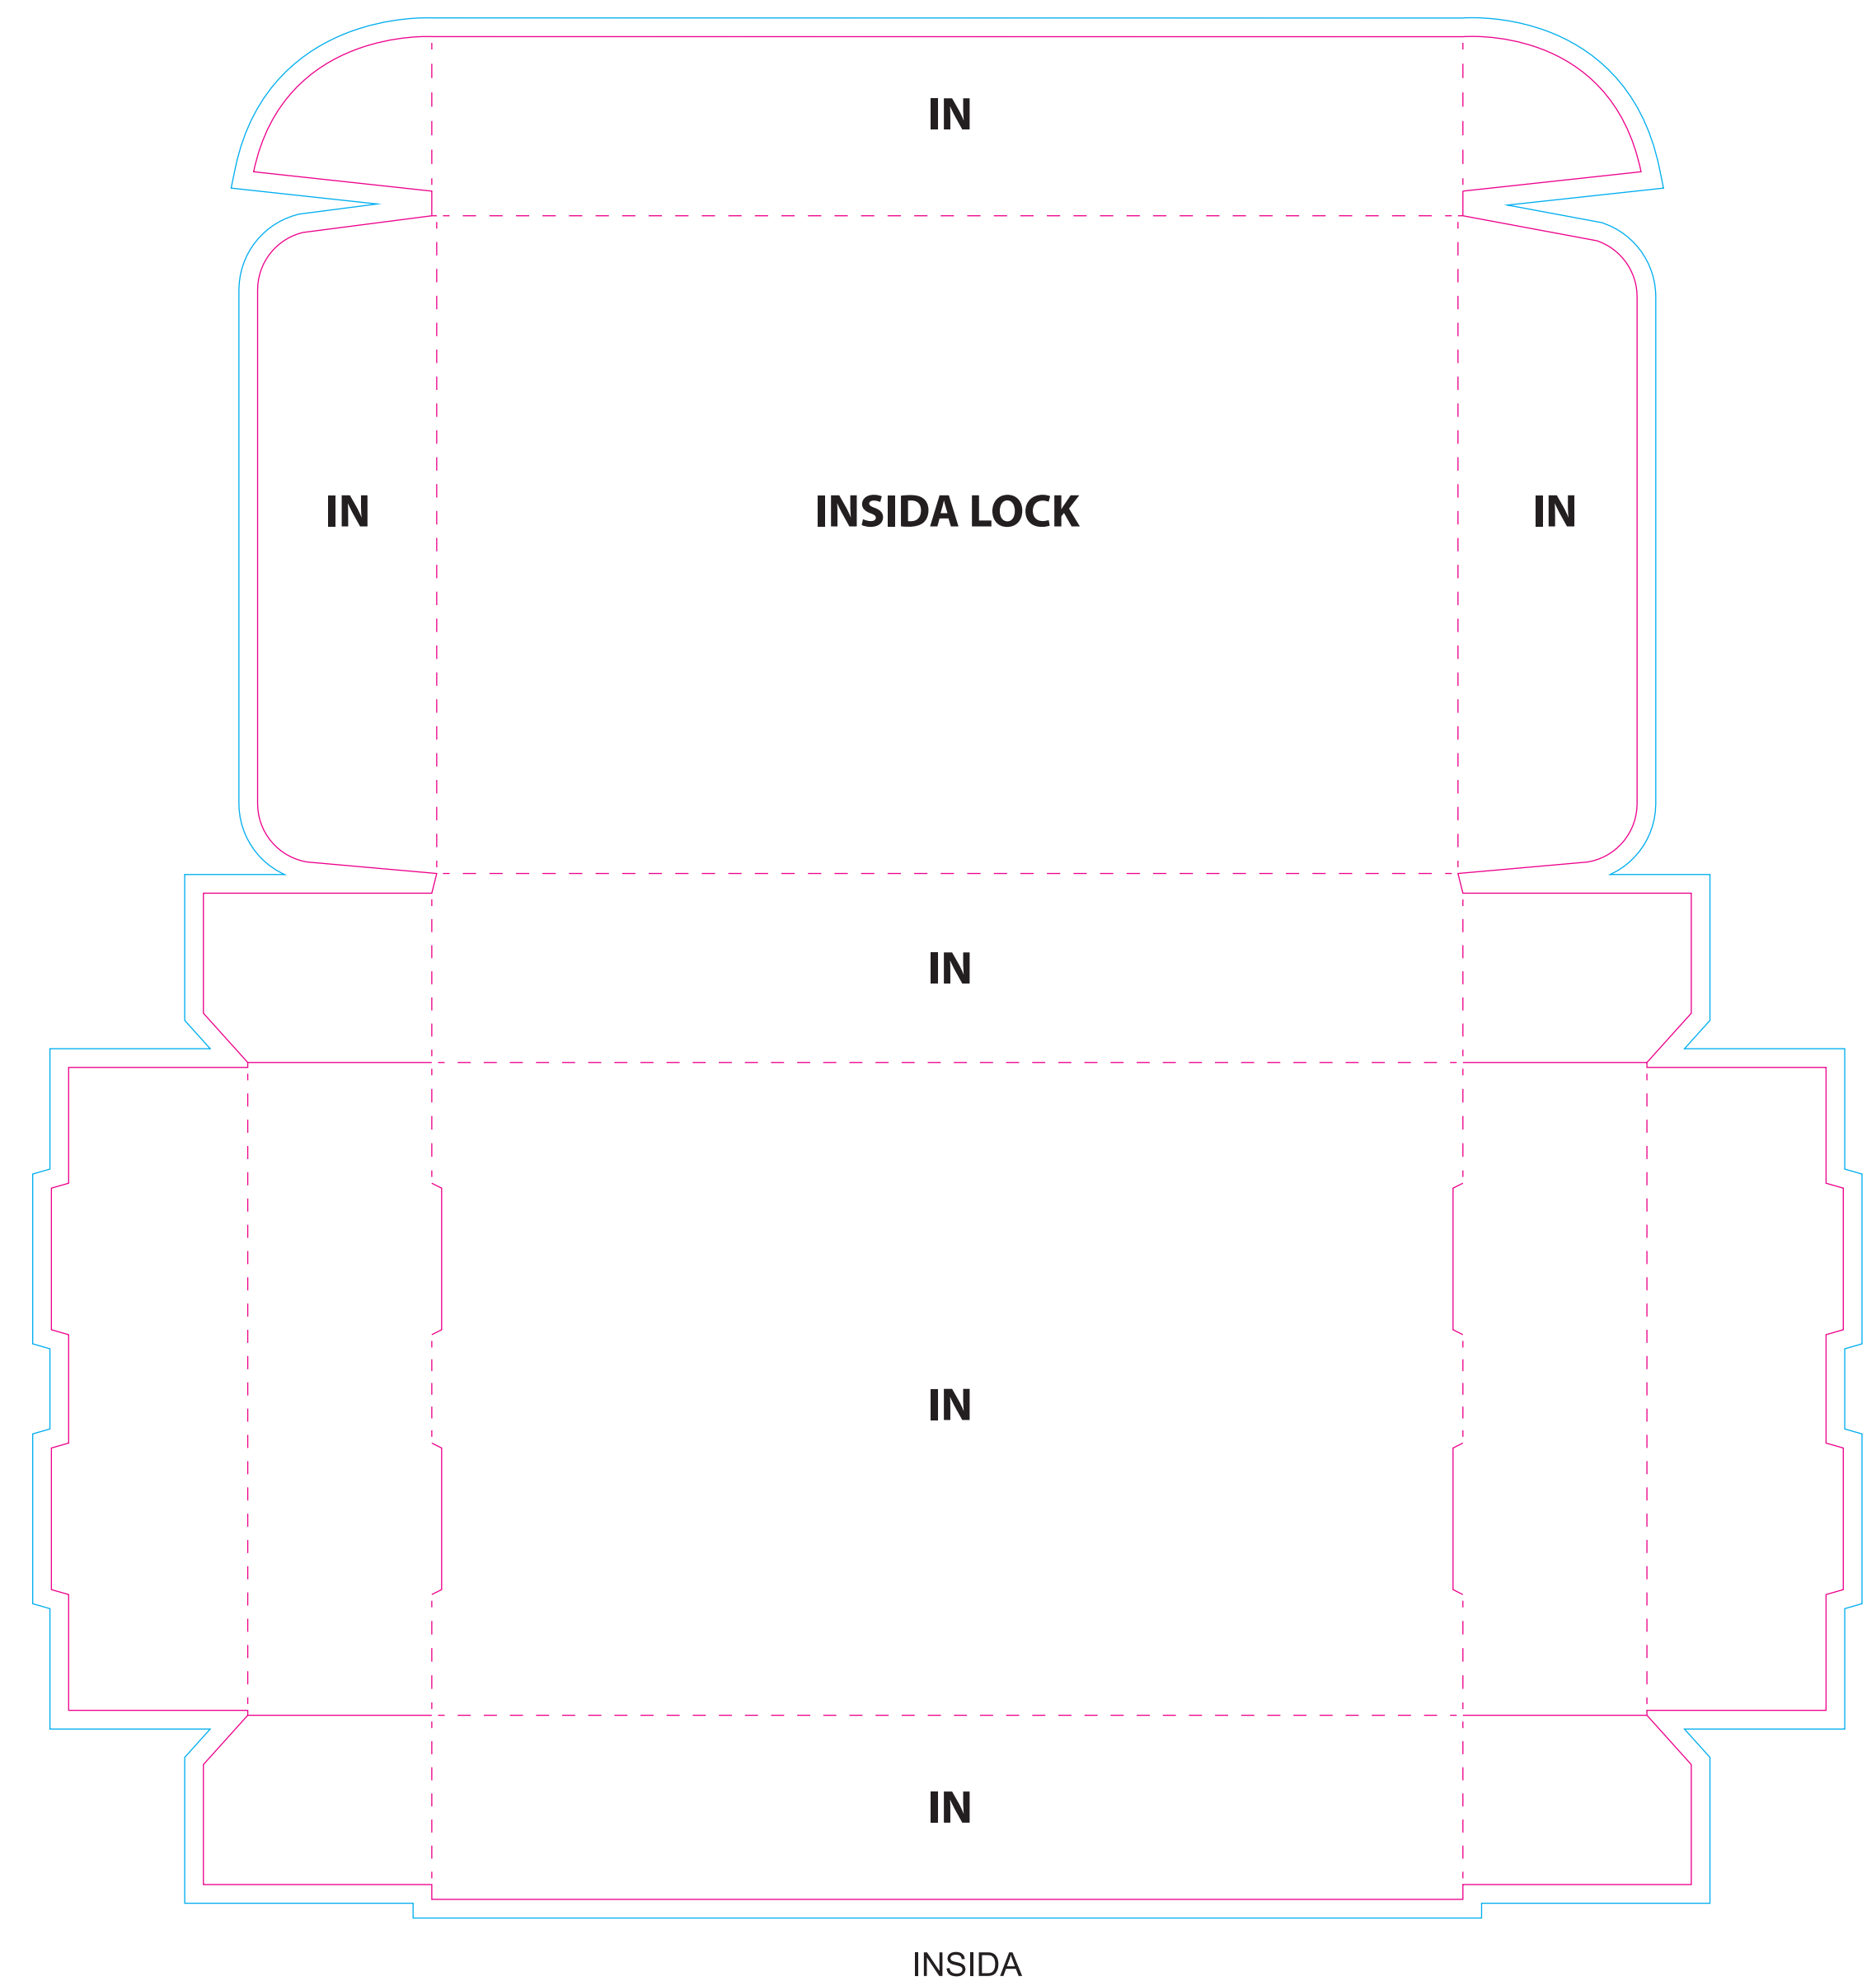

Mall för egen design

Produkt: Brevbox

Mått på färdig produkt (ca)

Bredd: 165 mm

Höjd: 105 mm

Djup: 30 mm

Tryckteknik: CMYK

Stans:

Utfall:

IN = syns på insida

UT = syns på utsida