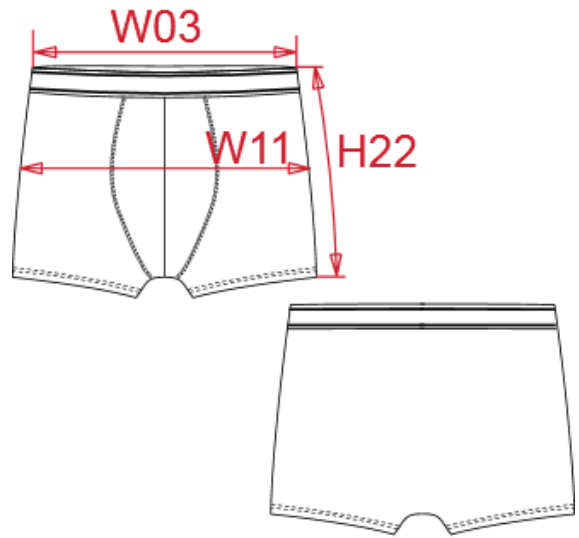

KARIBAN

REFERENCE : K800

SIZES : S_M_L_XL_XXL

COMPOSITION :

Main fabric : Cotton / Elastane single jersey 95/5 - 170 95% cotton / 5%elastane

WEIGHT :

Main fabric : 170 gsm

ARTICLE WEIGHT :

60 gr/pc

DESCRIPTION	
Français :	Boxer homme
English :	Men's boxer shorts
Nederlands :	Heren boxershort
Deutsch :	Herren boxer short
Español :	Bóxer para hombre
Italiano :	Boxer uomo
Português :	Boxer

COLORS	PANTONE SERIGRAPHIE
White	White
Black	Black
Navy	296C
Sky blue	278C
Oxford grey	-
Tropical blue	2185C
Orange	1585C
Fuchsia	219C
Lime	367C

MEASUREMENT						
Description	S	M	L	XL	XXL	
W03 1/2 largeur taille / 1/2 waist width	34	36	38	40	42	
W11 1/2 bassin / 1/2 hip width	38,50	40,50	42,50	44,50	46,50	
H22 Longueur côté / Side length	22	23	24	25	26	

CARE LABEL				

PACKING	
Box	100 pcs / box S-XXL => L:49cm W:33cm H:30cm GW:7.80kg NW:6.80kg