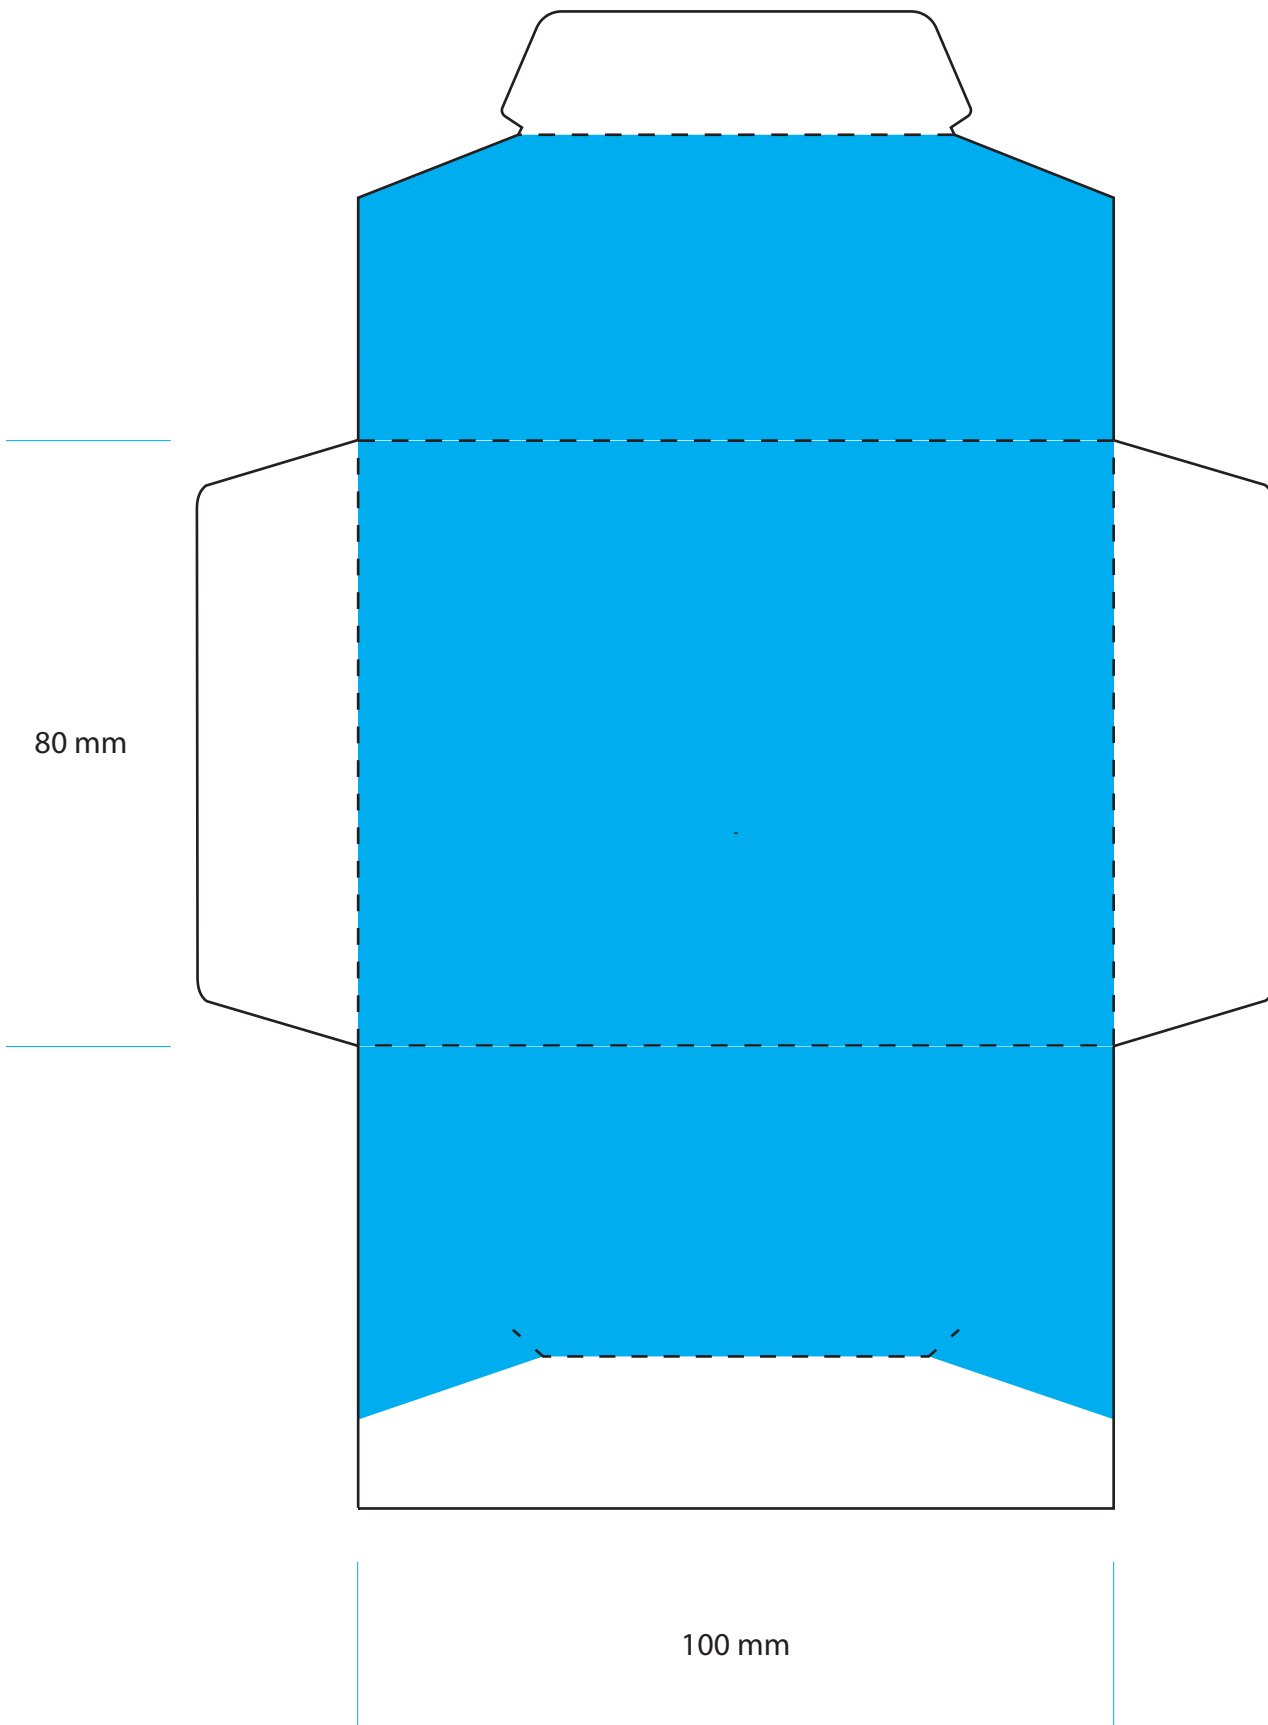

Envelope

Header

75 mm

Insert

100 mm

70 mm