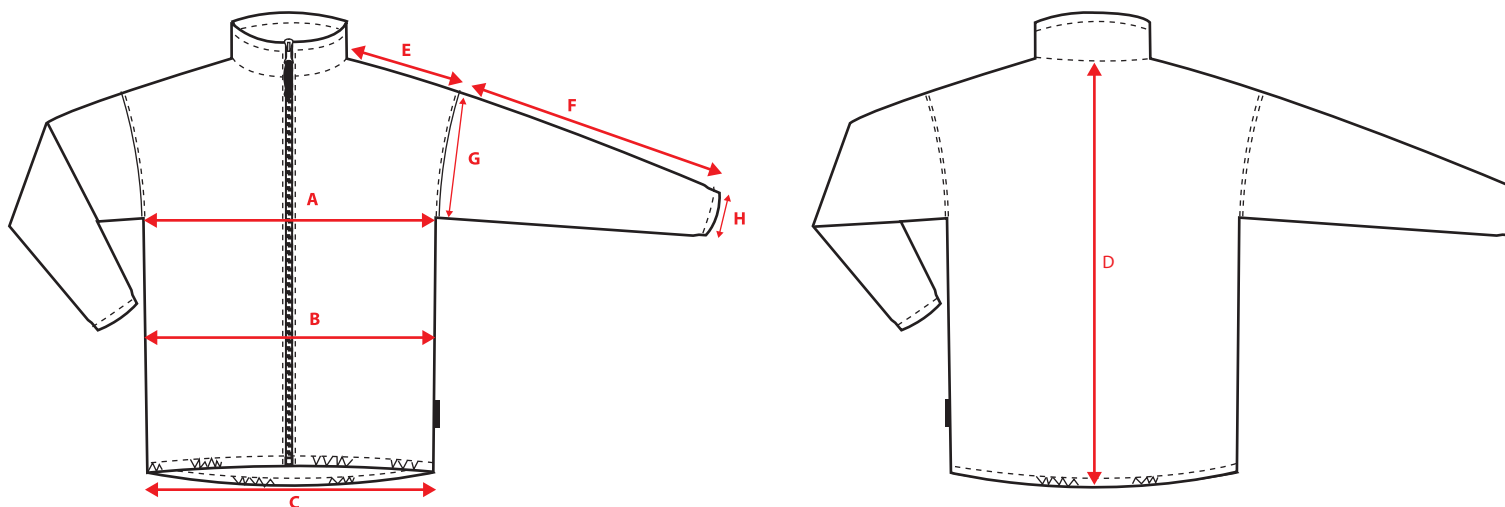

Measure: MH-383

## LADIES:

		34	36	38	40	42	44
A	1/2 CHEST	47	49	51	53	55	57
B	1/2 WAIST	42	44	46	48	50	52
C	1/2 BOTTOM	47	49	51	53	55	57
D	CBL. NECK TO BOTTOM	59	61	63	65	67	69
E	SHOULDER	12	12,5	13	13,5	14	14,5
F	SLEEVE LENGTH	57	59	61	63	65	67
G	1/2 ARM HOLE	21	22	23	24	25	26
H	SLEEVE OPENING RELAXE	7	8	8	8	9	9

## MENS:

		XS	S	M	L	XL	XXL	XXXL
A	1/2 CHEST	53	56	59	62	65	68	71
C	1/2 BOTTOM	50	53	56	59	62	65	68
D	CBL. NECK TO BOTTOM	66	69	72	75	78	81	84
E	SHOULDER	17	18	19	20	20	21	21
F	SLEEVE LENGTH	55	58	61	64	67	70	73
G	1/2 ARM HOLE	26	27	28	29	30	31	31
H	SLEEVE OPENING RELAXE	9	9	9,5	10	10,5	10,5	11