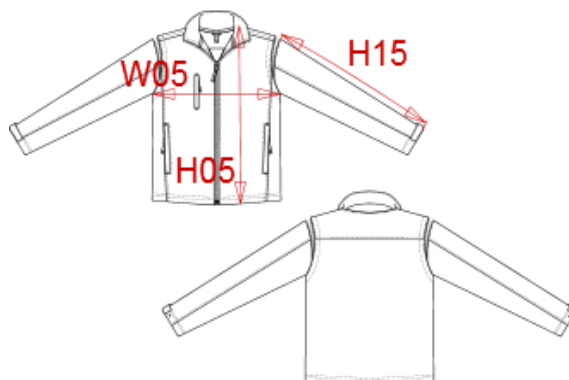

KARIBAN

REFERENCE : K639

SIZES : S_M_L_XL_XXL_3XL

COMPOSITION :

Main fabric : Polyester 190T PVC coating - 175 100%polyester

Lining 1 : Polar fleece 300 For inner body and collar 100% polyester

Lining 2 : Lining 210T For inner sleeves and collar 100% polyester

Wad 1 : Polyfil 80 For inner sleeve lining 100%polyester

WEIGHT :

Main fabric : 175 gsm

Lining 1 : 300 gsm

Lining 2 : 60 gsm

Wad 1 : 80 gsm

ARTICLE WEIGHT :

970 gr/pc

DESCRIPTION	
Français :	Blouson pétanque
English :	Functional jacket
Nederlands :	Pétanquejak
Deutsch :	Kugelspiel-jacke
Español :	Chaqueta con mangas amovibles
Italiano :	Blouson
Português :	Blusão com mangas amovíveis

COLORS	PANTONE SERIGRAPHIE
Black / Orange	Black / 1585C
Navy / Grey	296C / 7544C
Dark grey / Orange	432C / 1585C
Red / Black	200C / Black

MEASUREMENT							
Description	S	M	L	XL	XXL	3XL	
H05 Hauteur totale / Total height	72,90	74,90	76,95	79,70	82,45	85,20	
W05 1/2 largeur poitrine / 1/2 chest width	57	60	63	67	71	75	
H15 Longueur manche / Sleeve length	68	69,50	71	73,20	75,40	77,60	

CARE LABEL				

PACKING	
Box	10 pcs / box S => L:57cm W:39cm H:27cm GW:9.30kg NW:8.00kg M => L:60cm W:40cm H:27cm GW:10.50kg NW:9.30kg L => L:62cm W:41cm H:27cm GW:10.80kg NW:9.40kg XL => L:64cm W:42cm H:27cm GW:11.00kg NW:9.70kg XXL => L:68cm W:43cm H:27cm GW:11.90kg NW:10.40kg 3XL => L:70cm W:44cm H:27cm GW:11.00kg NW:12.60kg