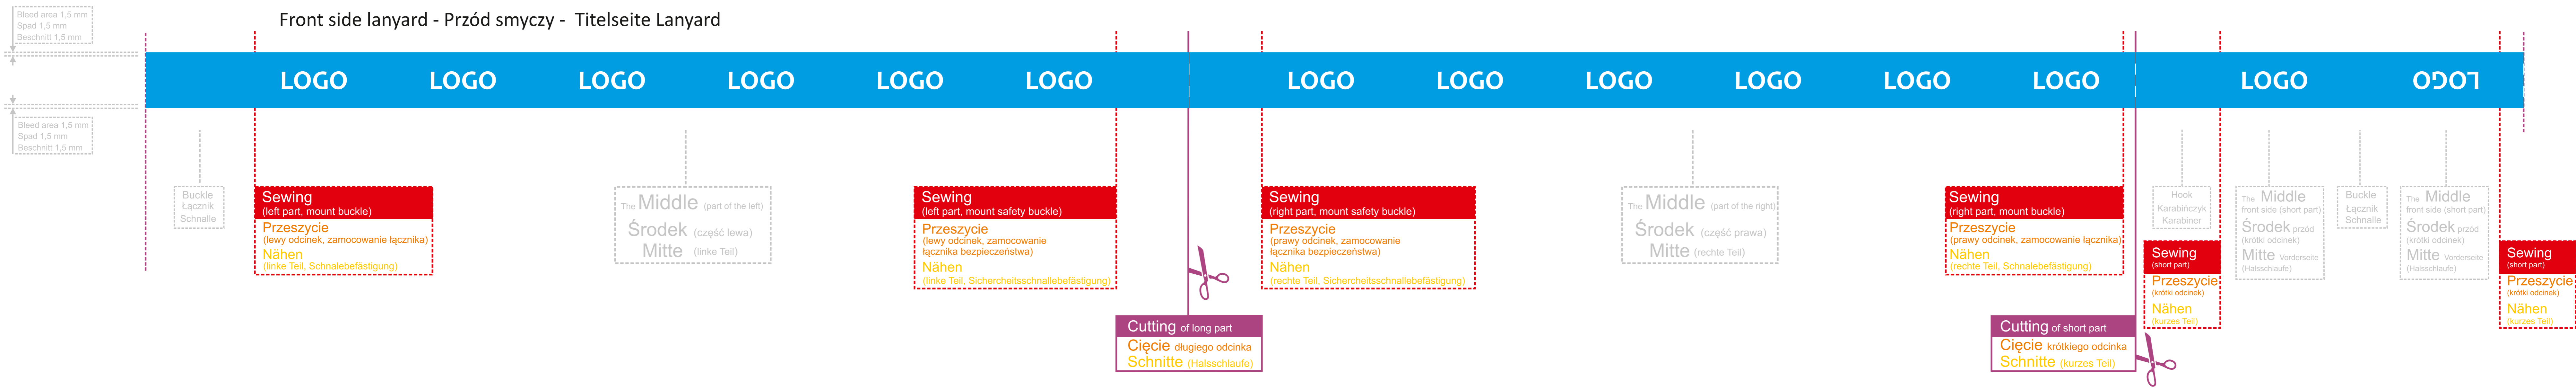

- Lanyard 20 mm + metal hook + plastic buckle + safety buckle
- Smycz 20 mm + karabińczyk + łącznik + łącznik bezpieczeństwa
- Lanyard 20 mm + metal Karabiner + plastic Verschluss + Sicherheitsverschluss

Front side lanyard - Prząd smyczy - Titelseite Lanyard

The spacing
(between logo)
Odstępy
(między logo)
Abstände
(zwischen Logo)

Back side lanyard - Tył smyczy - Rückseite Lanyard

-  ■ Two-sided lanyard is printed on both sides (front and back). The back printing may be slightly in a different position than the one at the front. Graphic elements at the beginning or end of the lanyard may also be cut off.
-  ■ Nadruk z tyłu standardowej smyczy dwustronnej jest losowo przesunięty względem nadruku z przodu, co oznacza że pierwszy lub ostatni element graficzny na wewnętrznej stronie smyczy może być ucięty
-  ■ Lanyards einseitig bedruckt haben eine Seite nicht bedruckt – die bleibt Weiss Wenn zweiten Seite sollte nicht weiss sein warden wir es als lanyards zweiseitig bedruckt verstehen.