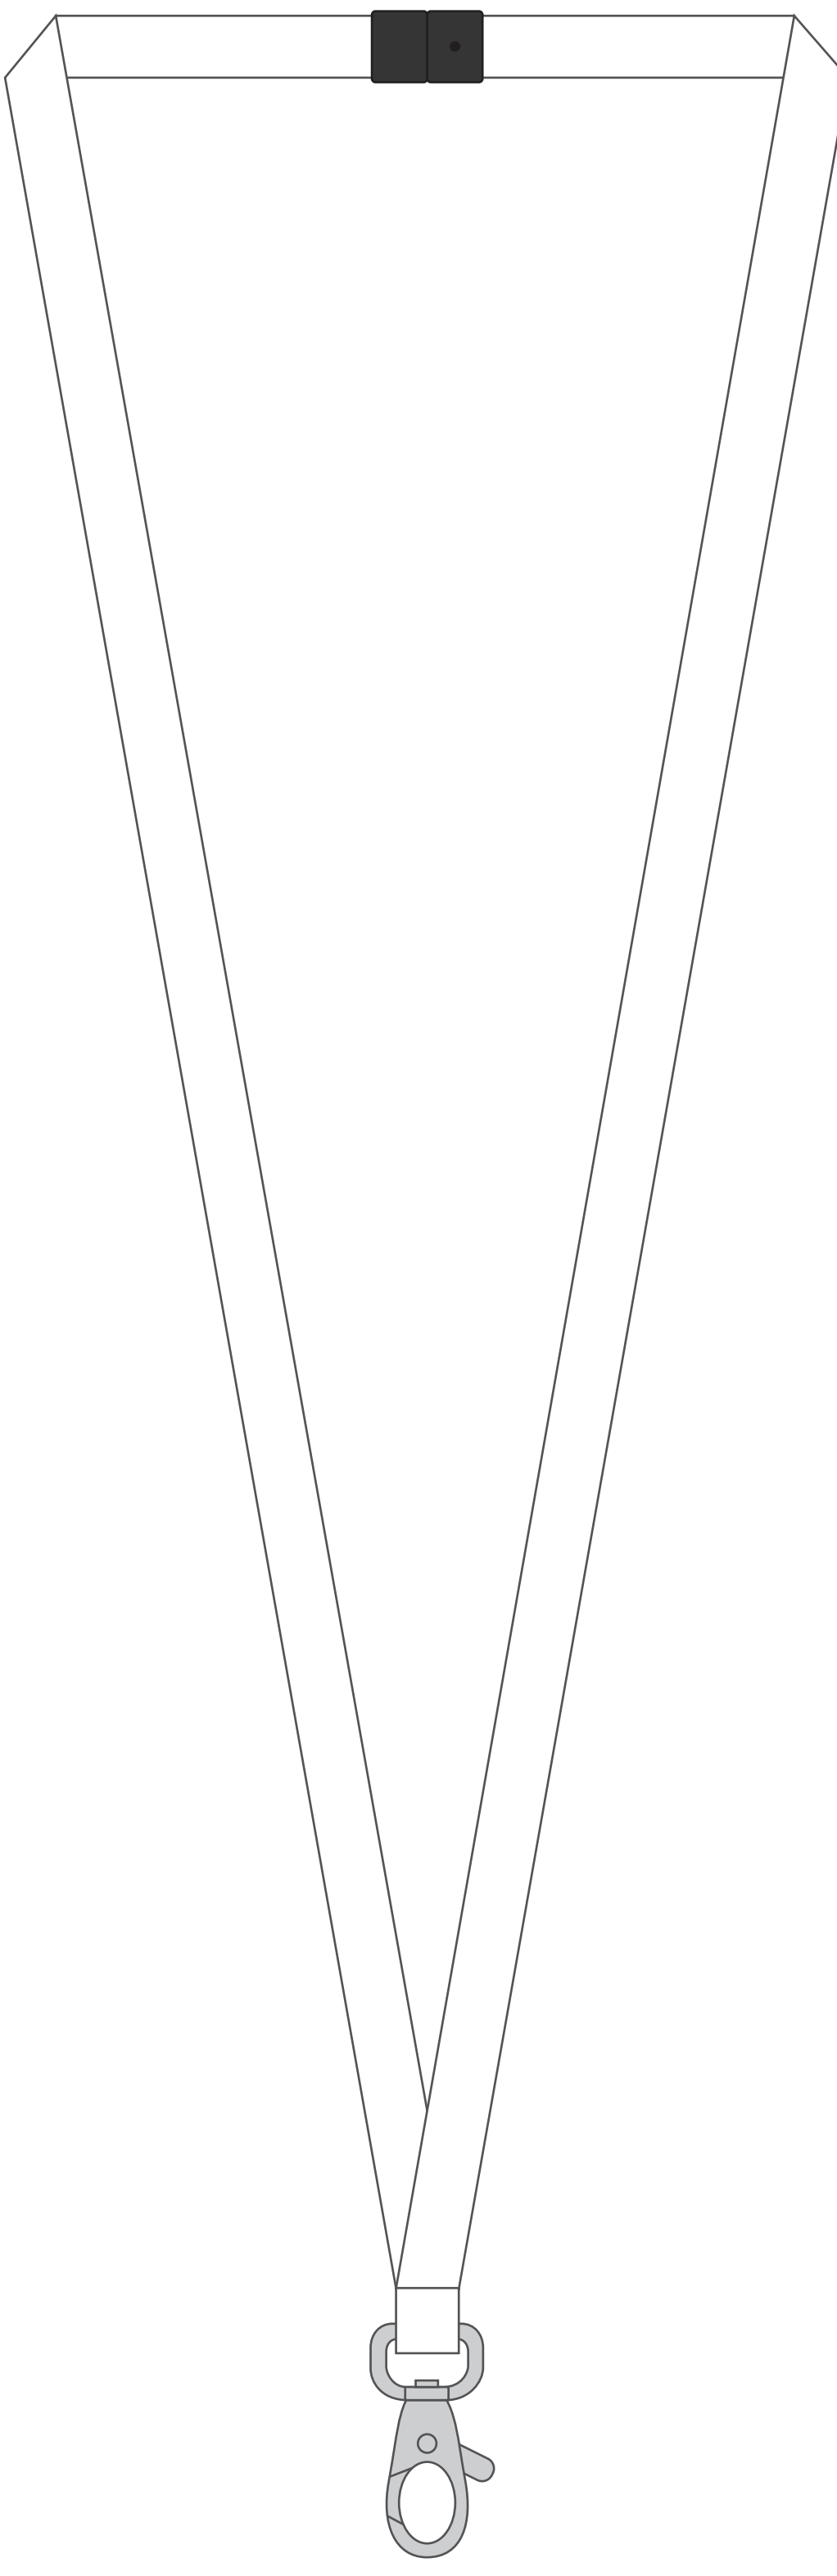

10 mm wide logoband

Angle: (+ -) 100 degrees