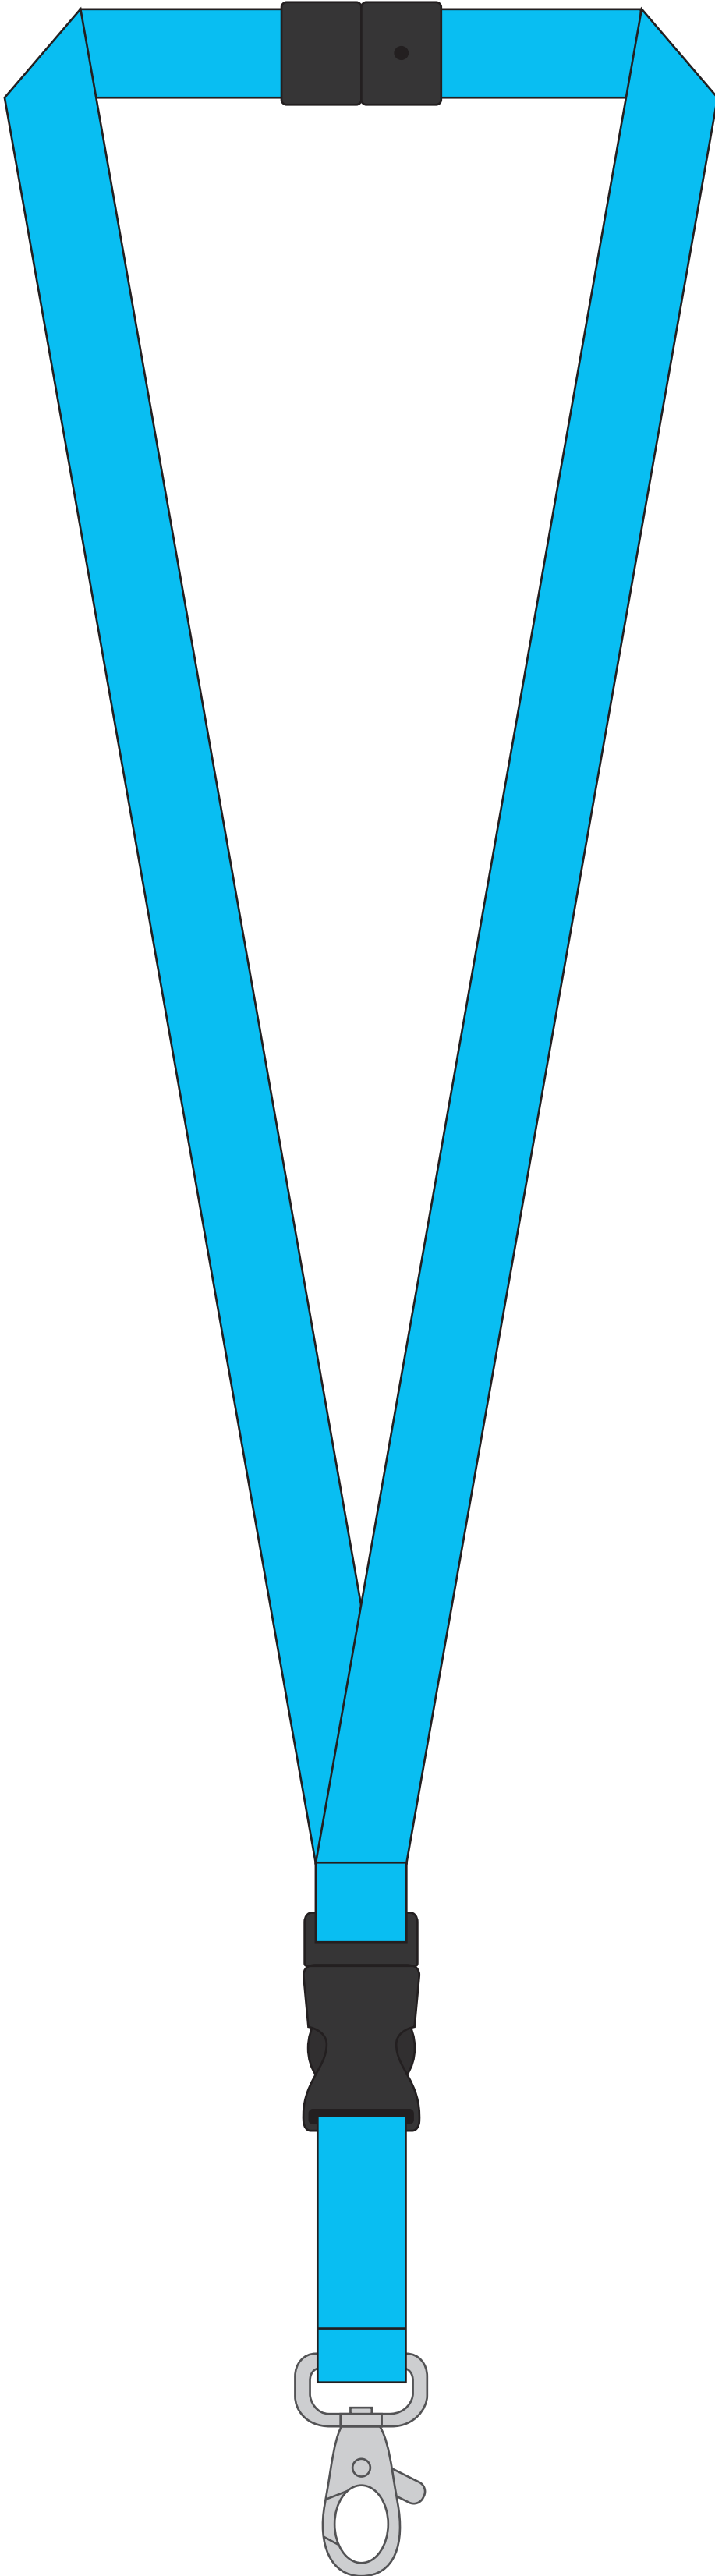

15 mm wide logoband

850x15 mm

750x15 mm

Angle: (+ -) 100 degrees