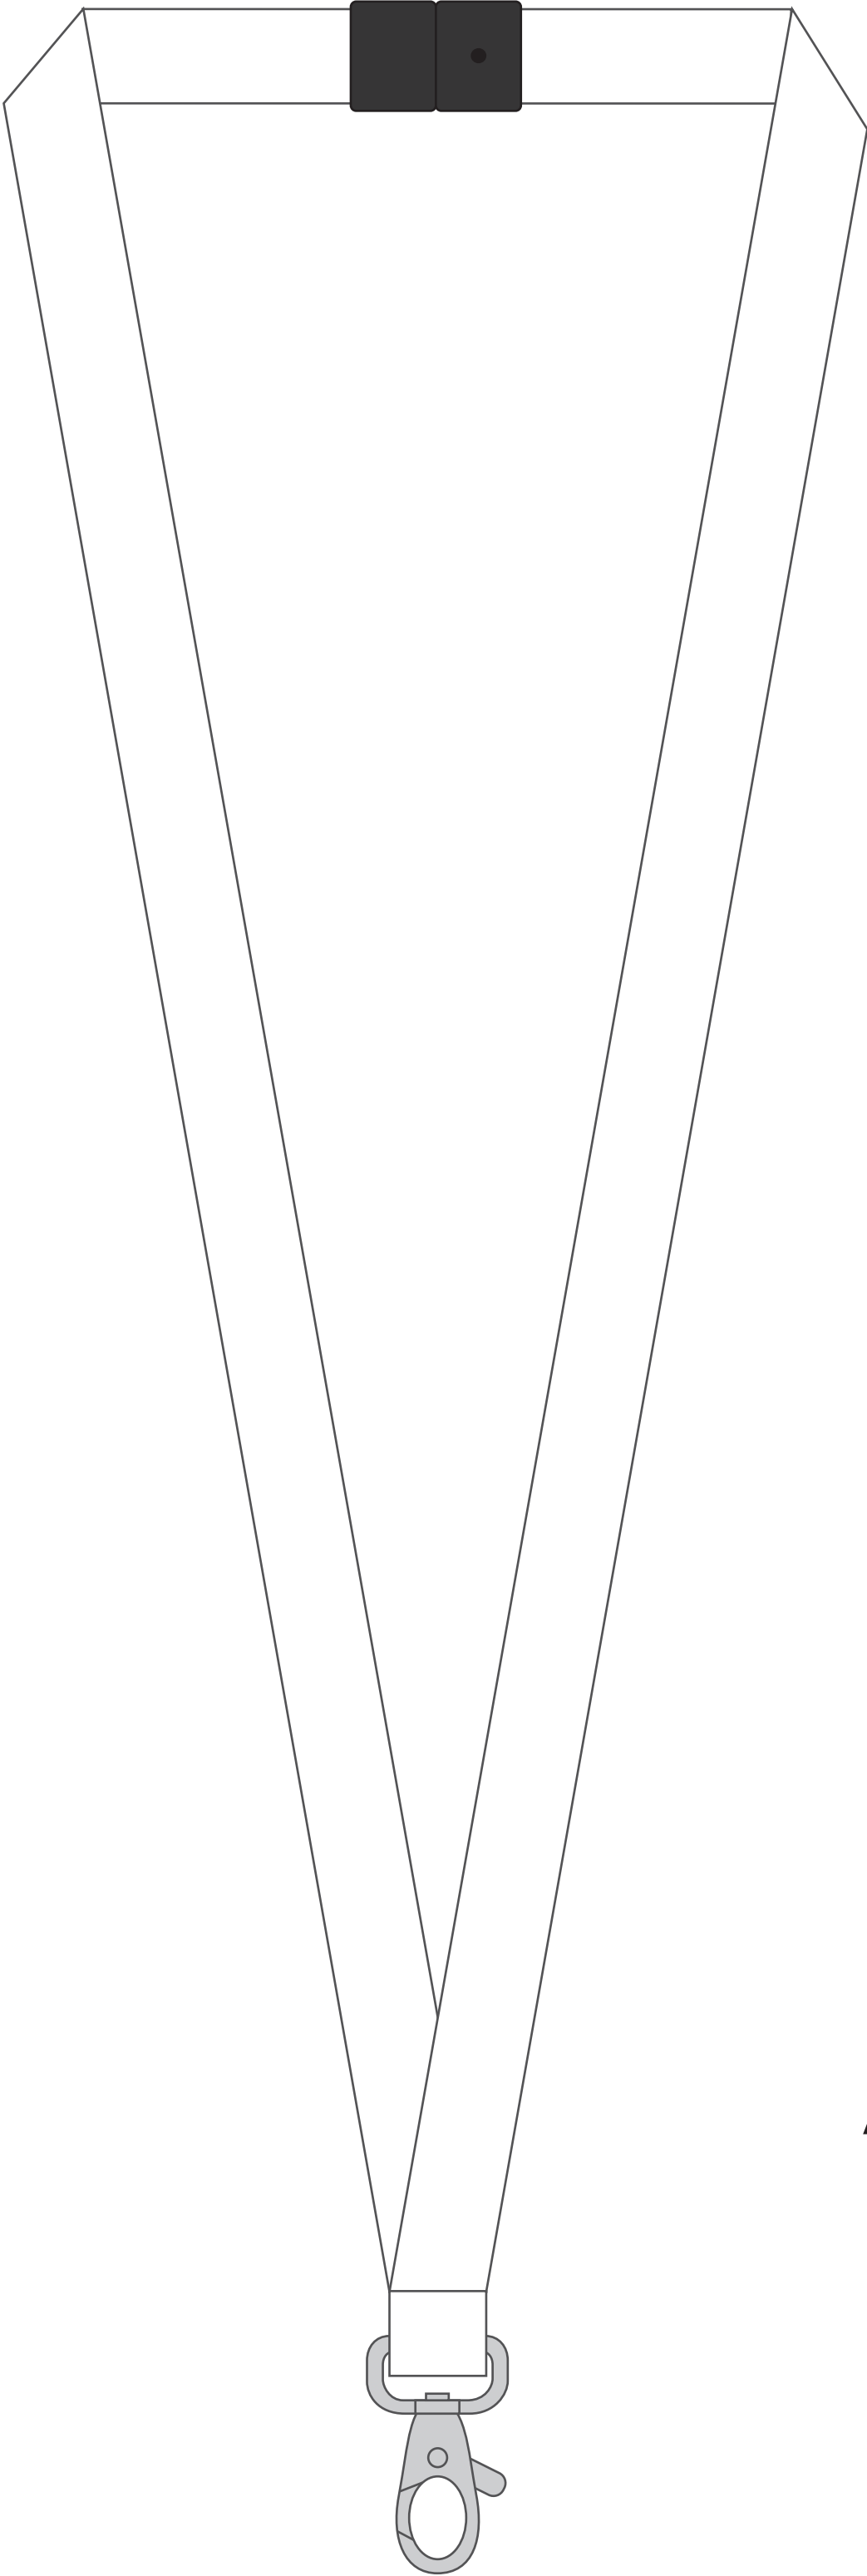

15 mm wide logoband

850x15 mm

750x15 mm

Angle: (+ -) 100 degrees