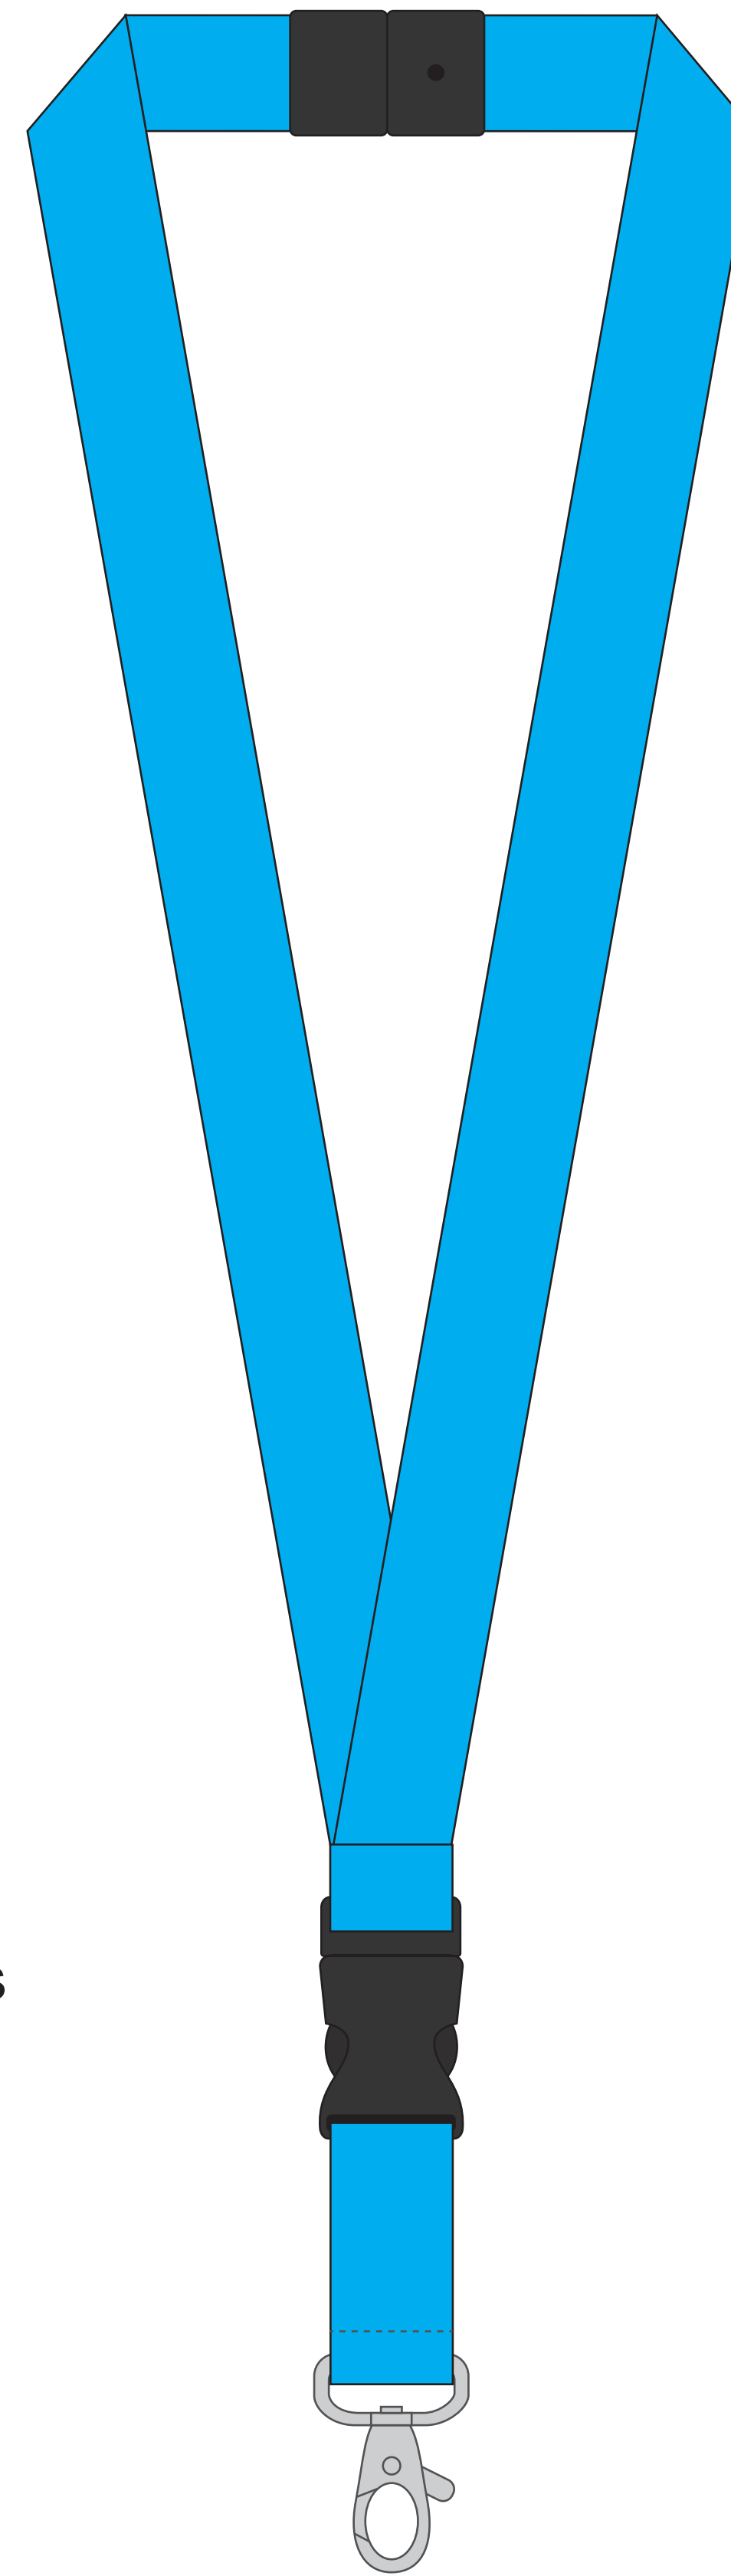

20 mm wide logoband

850x20 mm

750x20 mm

Angle: (+ -) 100 degrees