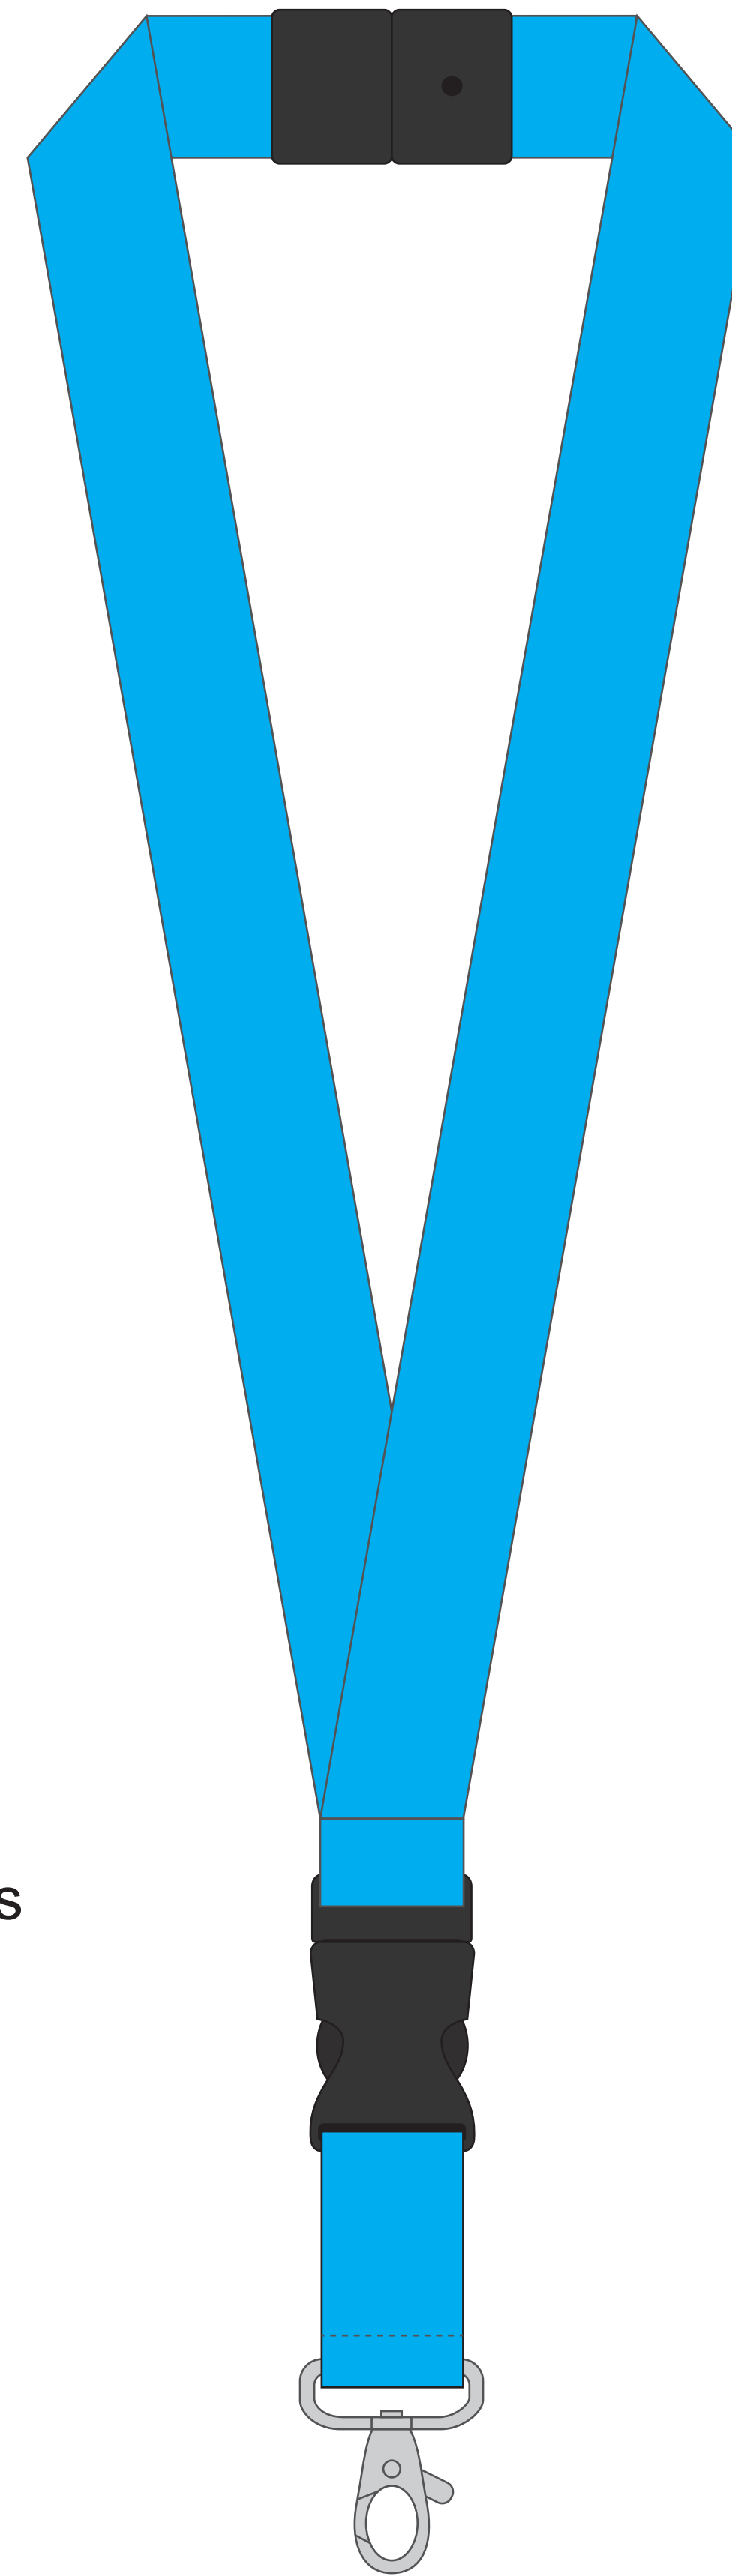

# 25 mm wide logoband

Angle: (+ -) 100 degrees