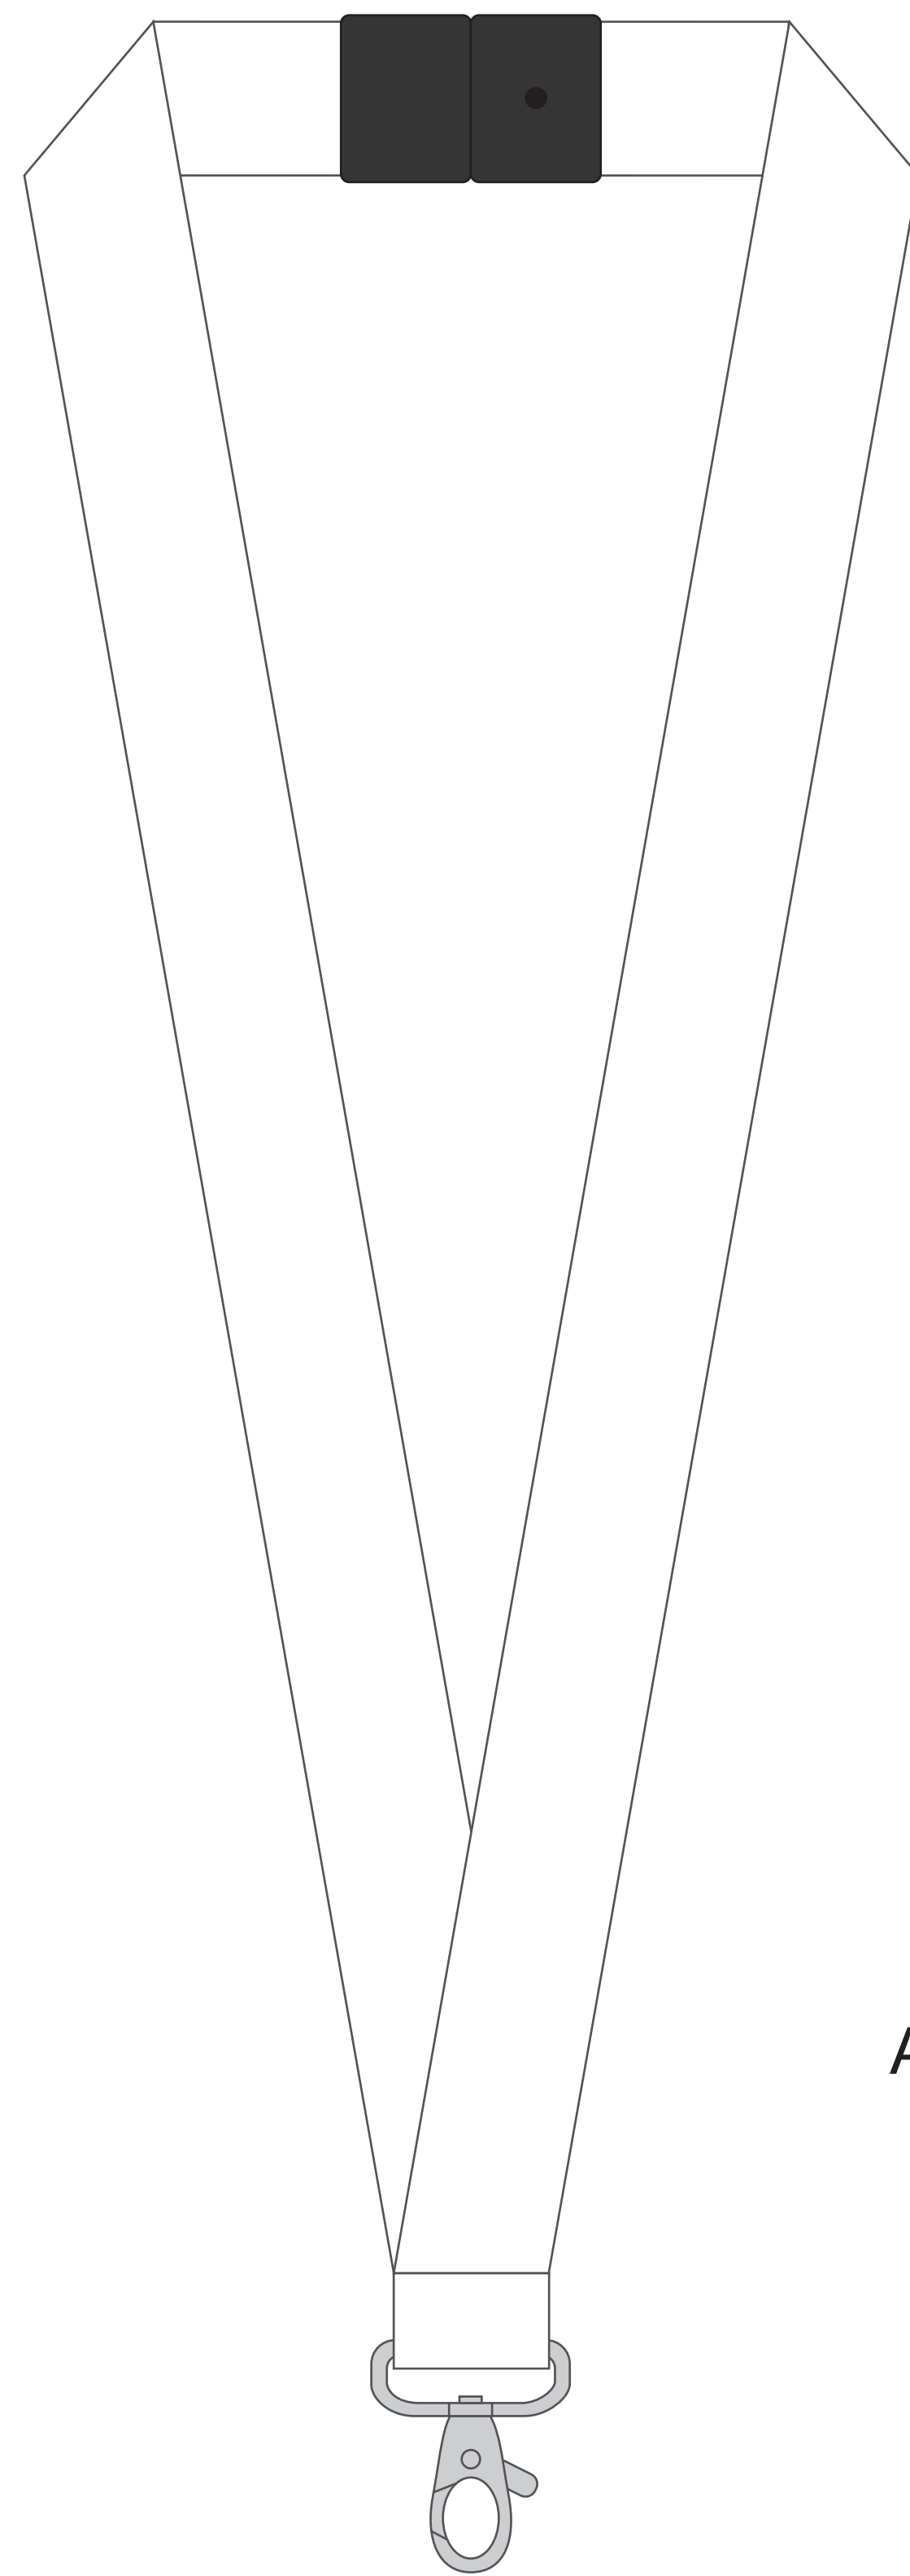

# 25 mm wide logoband

Angle: (+ -) 100 degrees