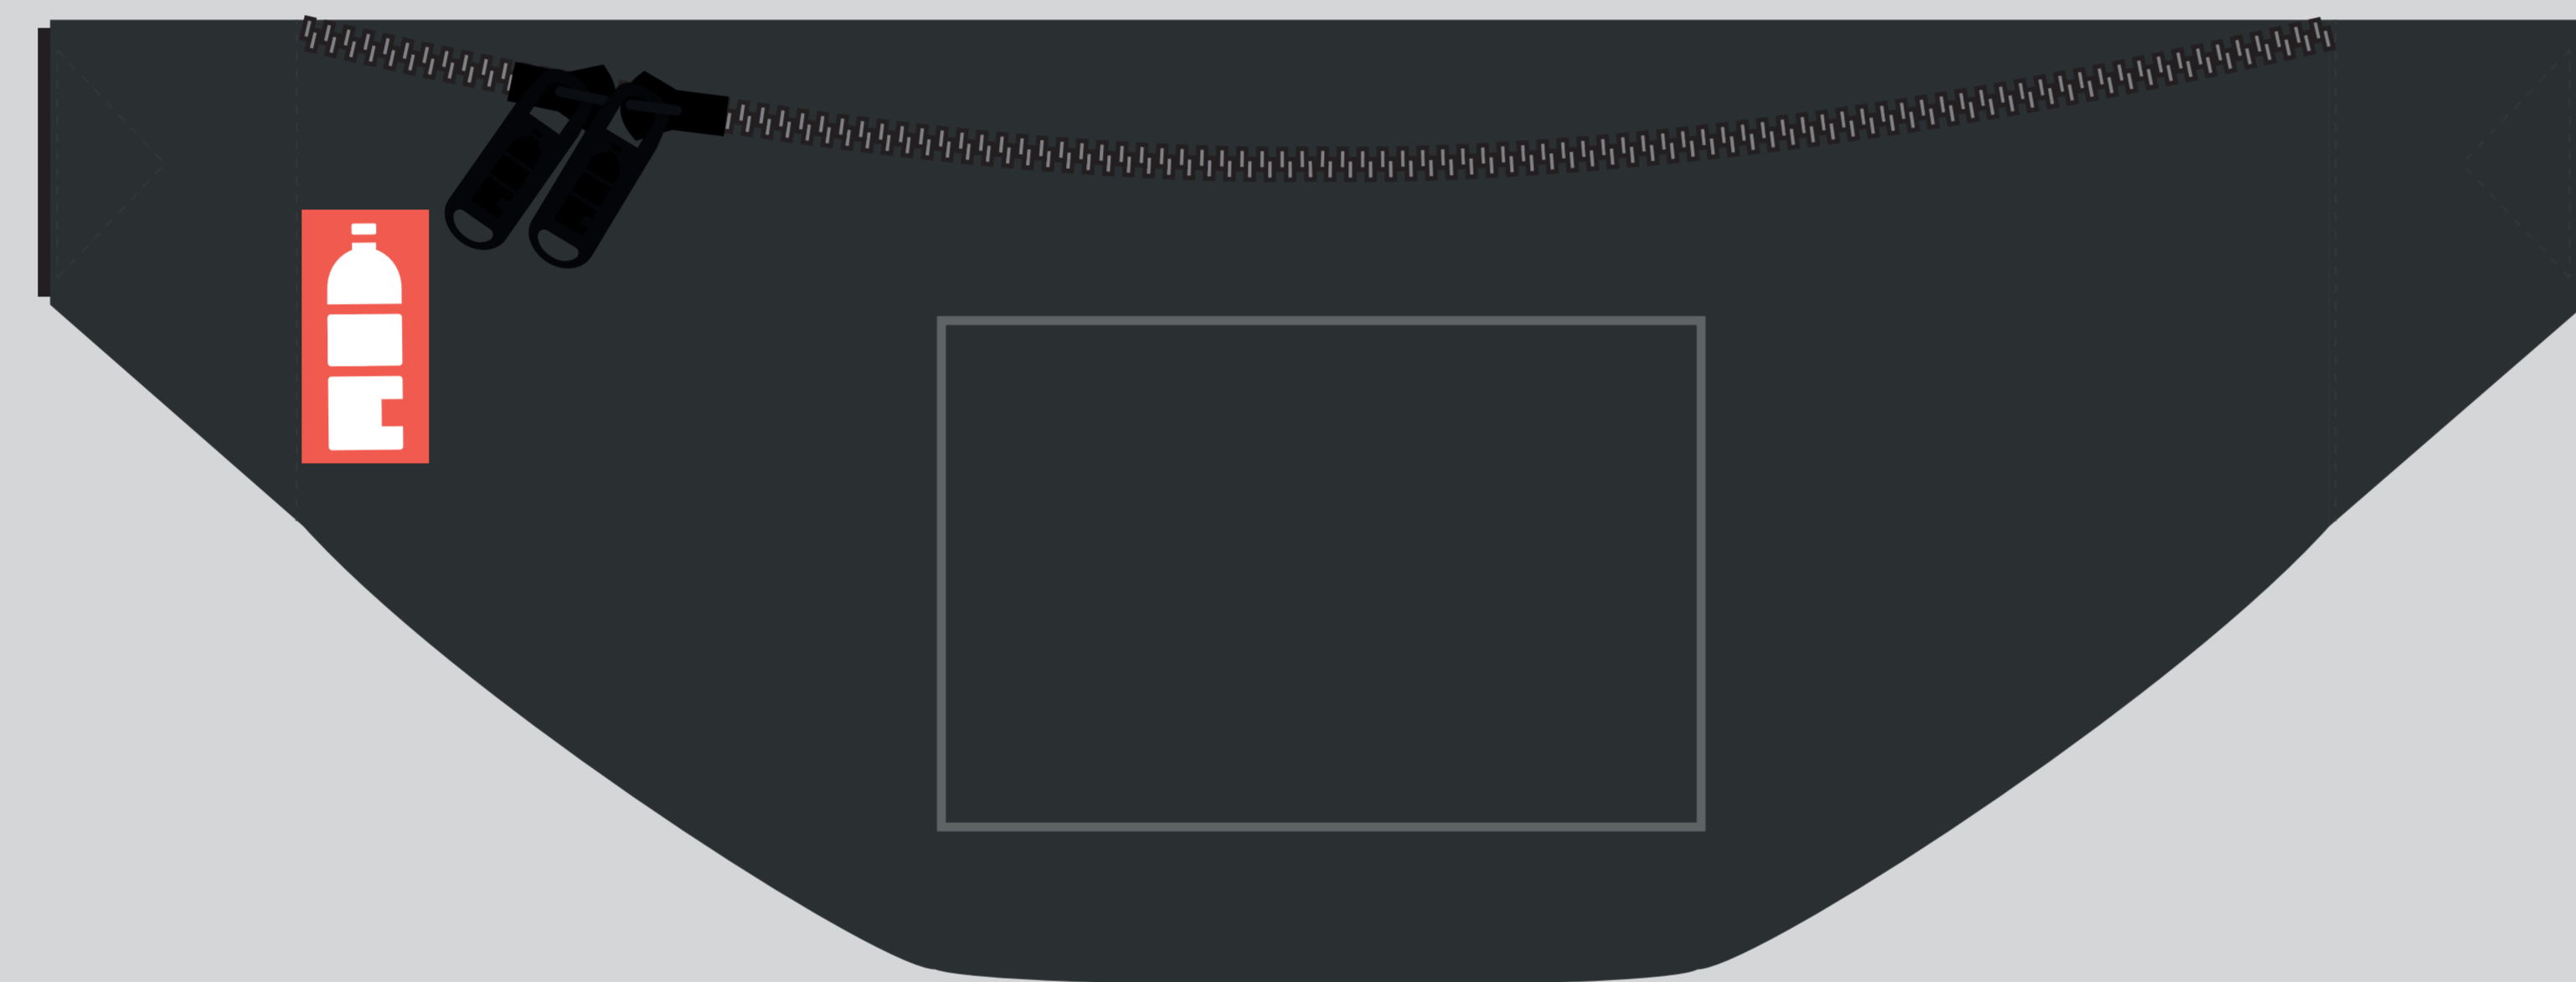

POSITION 1 :
BODY

max. printing size 120 x 80 mm

Order no. :
Customer :
Revision :

Item no. : 23520.10 (RPET)
Color : Black
Quantity :

Pos 1: Print Body

Size :
Position :
Colors :