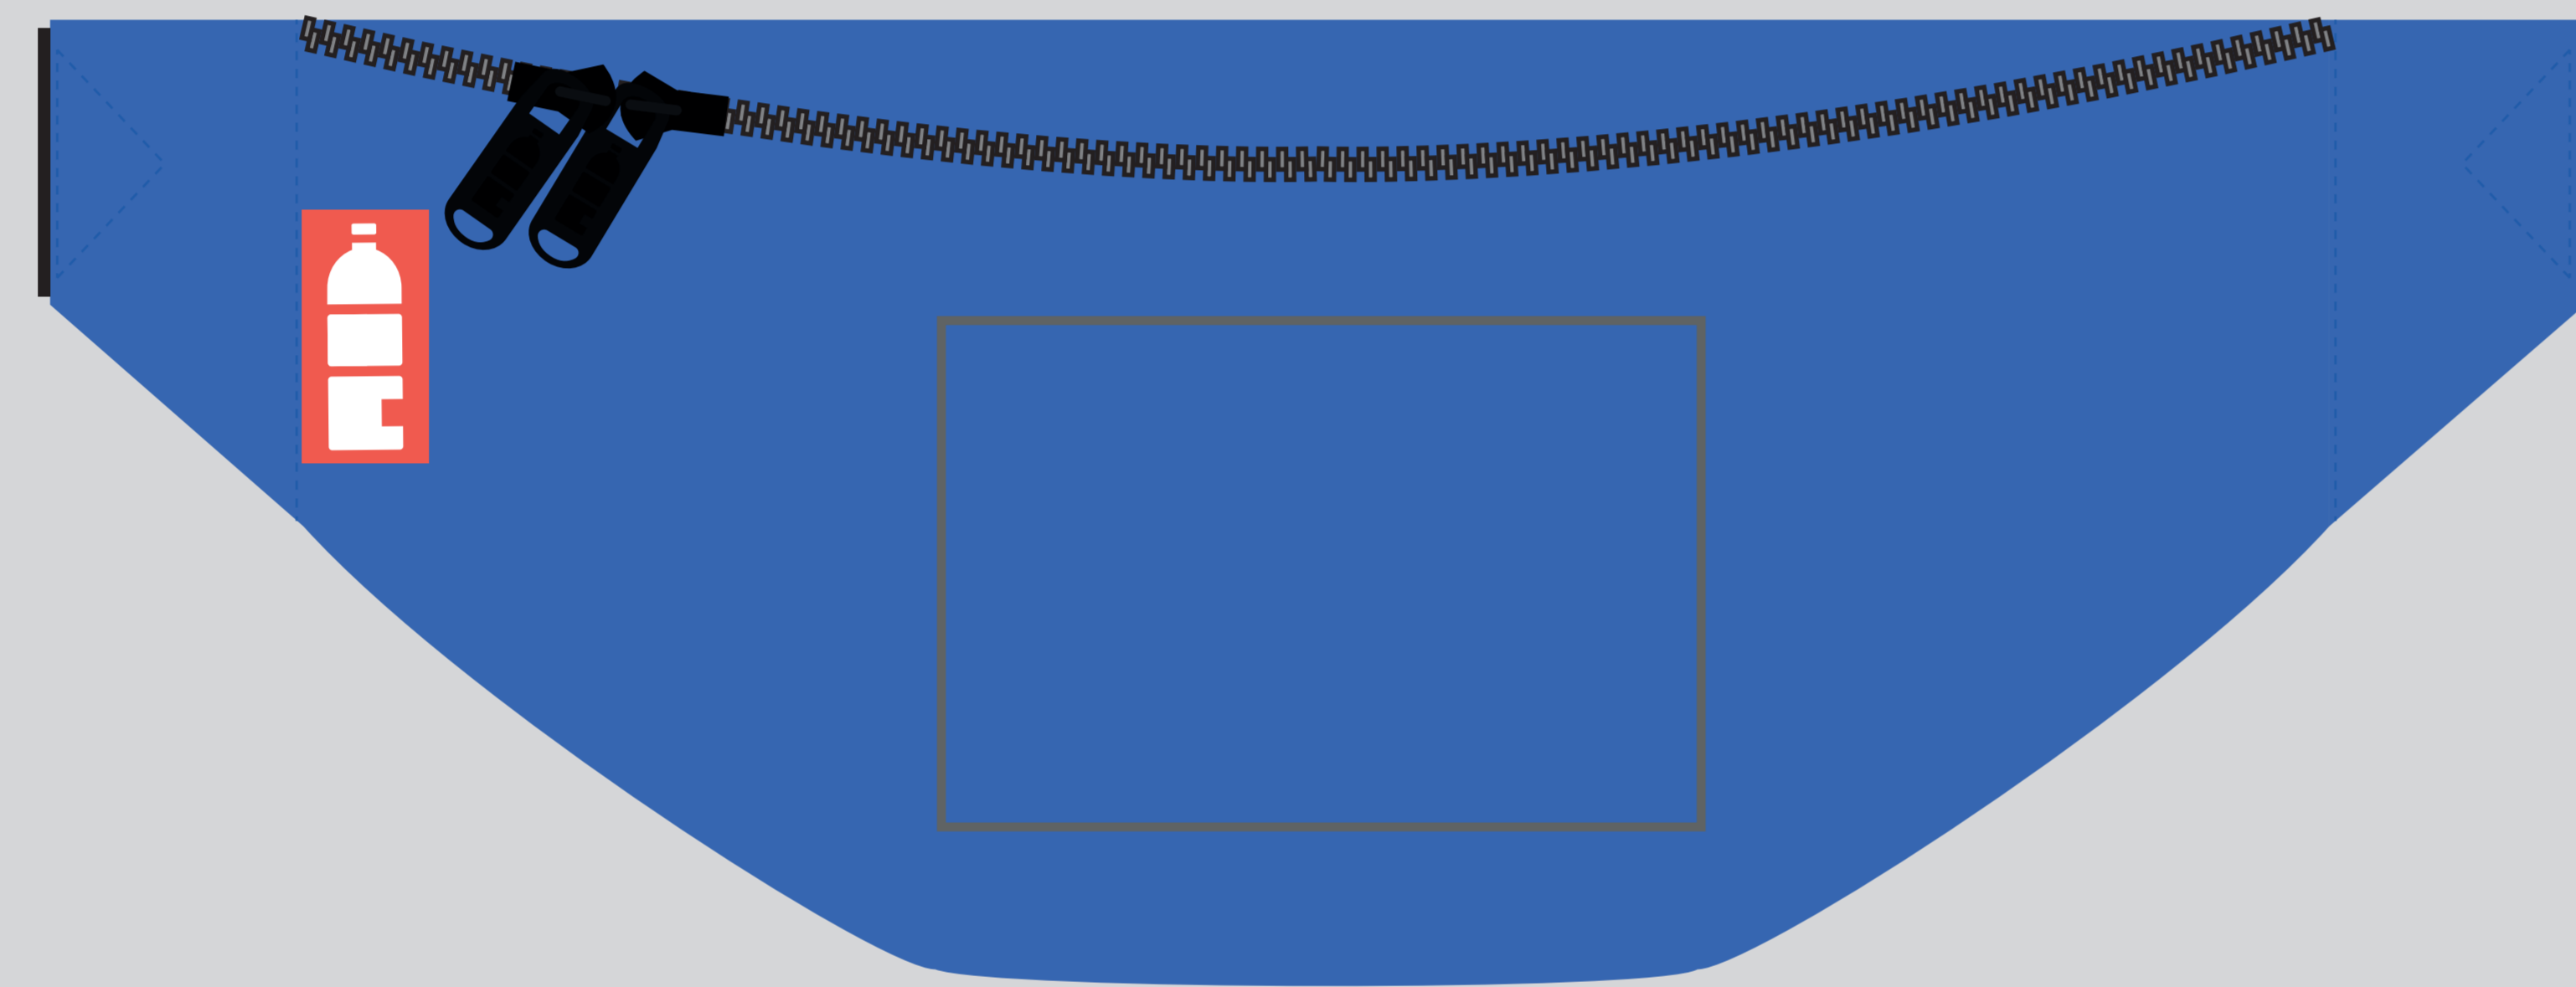

POSITION 1 :
BODY

max. printing size 120 x 80 mm

Order no. :
Customer :
Revision :

Item no. : 23520.25 (RPET)
Color : Blue
Quantity :

Pos 1: Print Body

Size :
Position :
Colors :