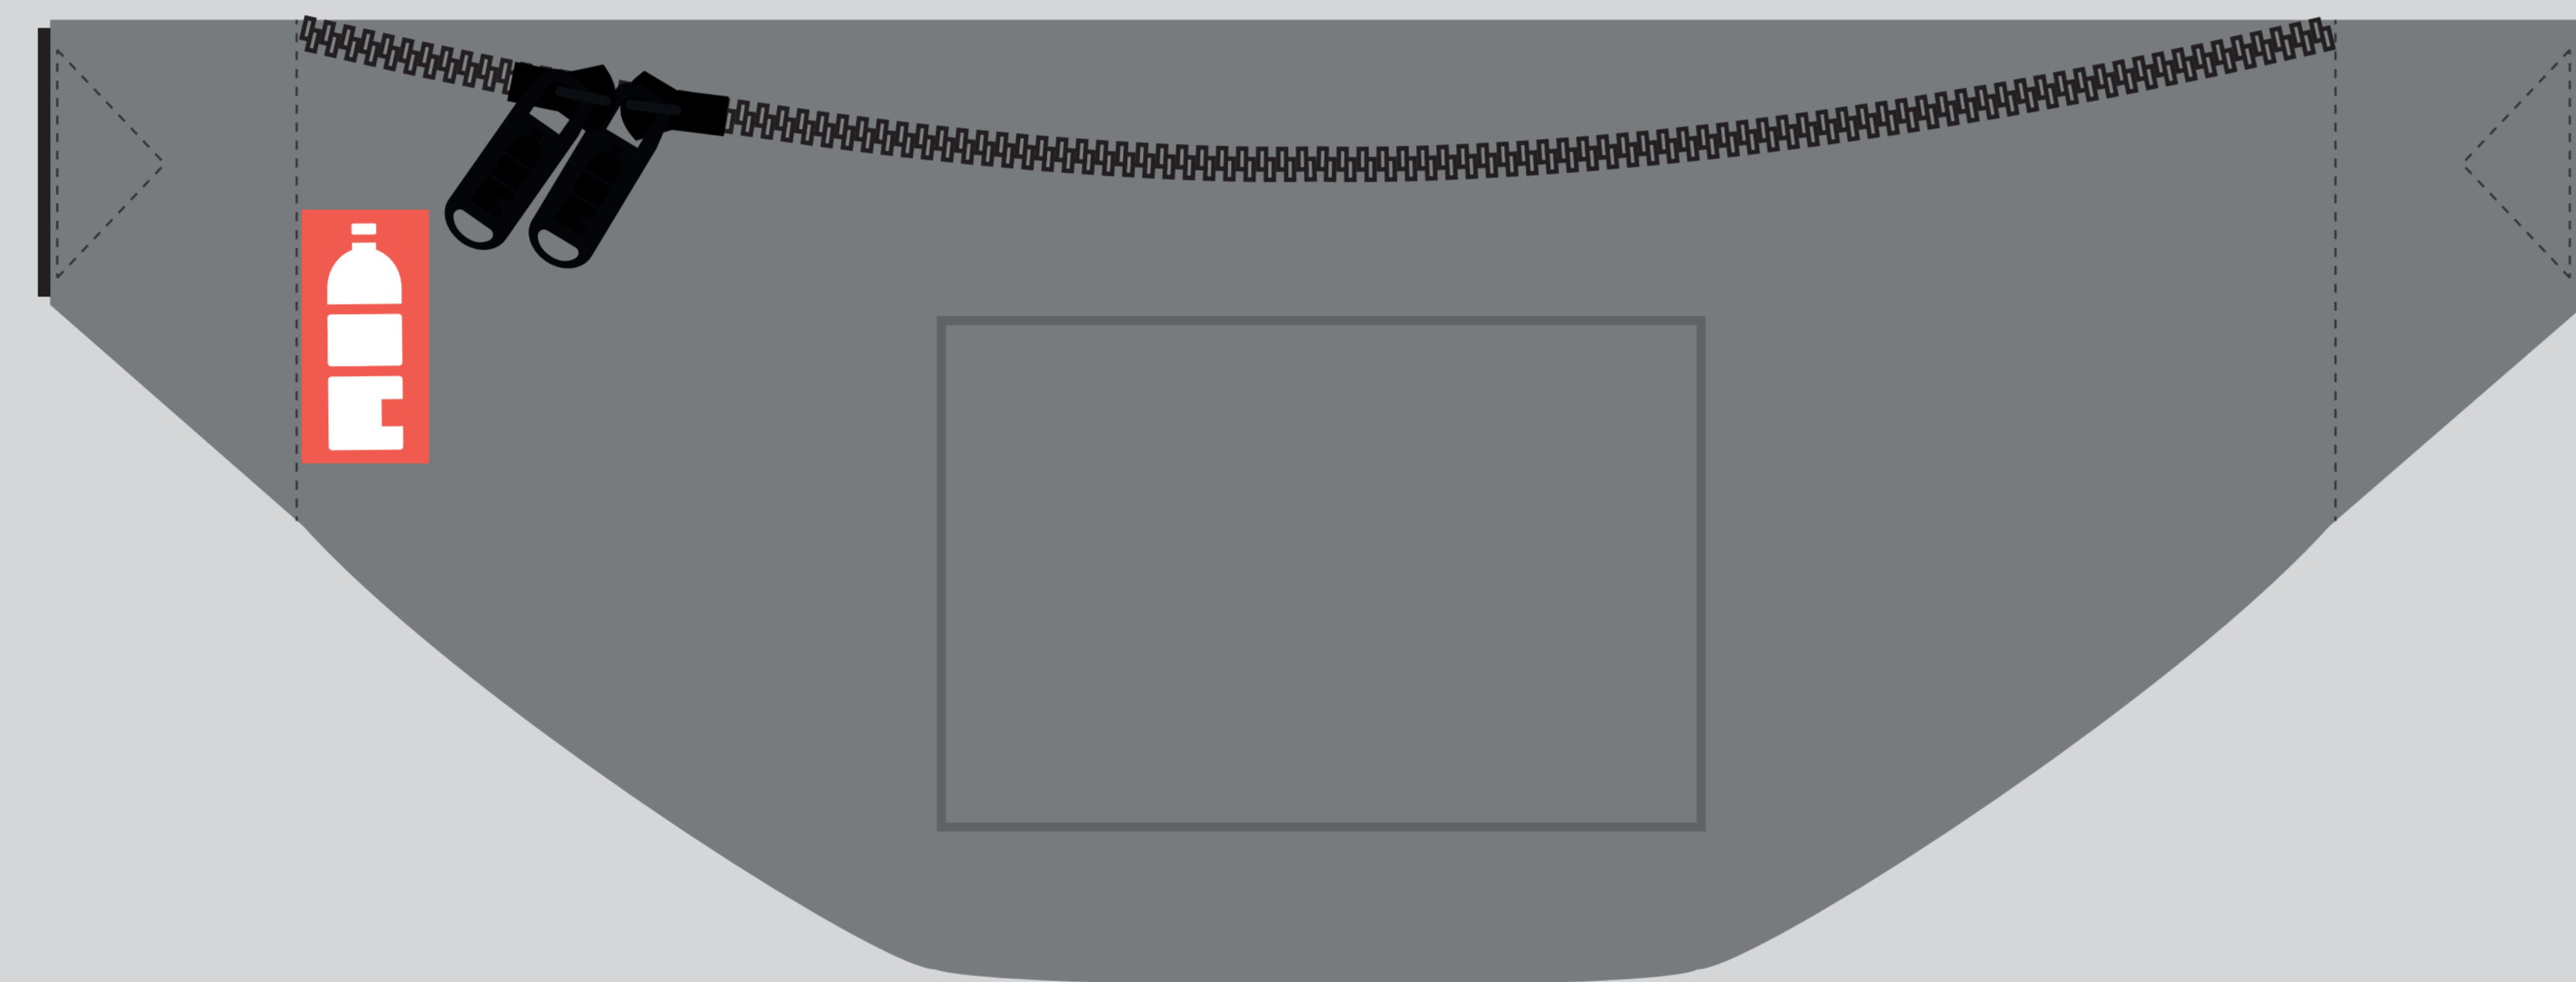

POSITION 1 :
BODY

max. printing size 120 x 80 mm

Order no. :
Customer :
Revision :

Item no. : 23520.45 (RPET)
Color : Grey
Quantity :

Pos 1: Print Body

Size :
Position :
Colors :