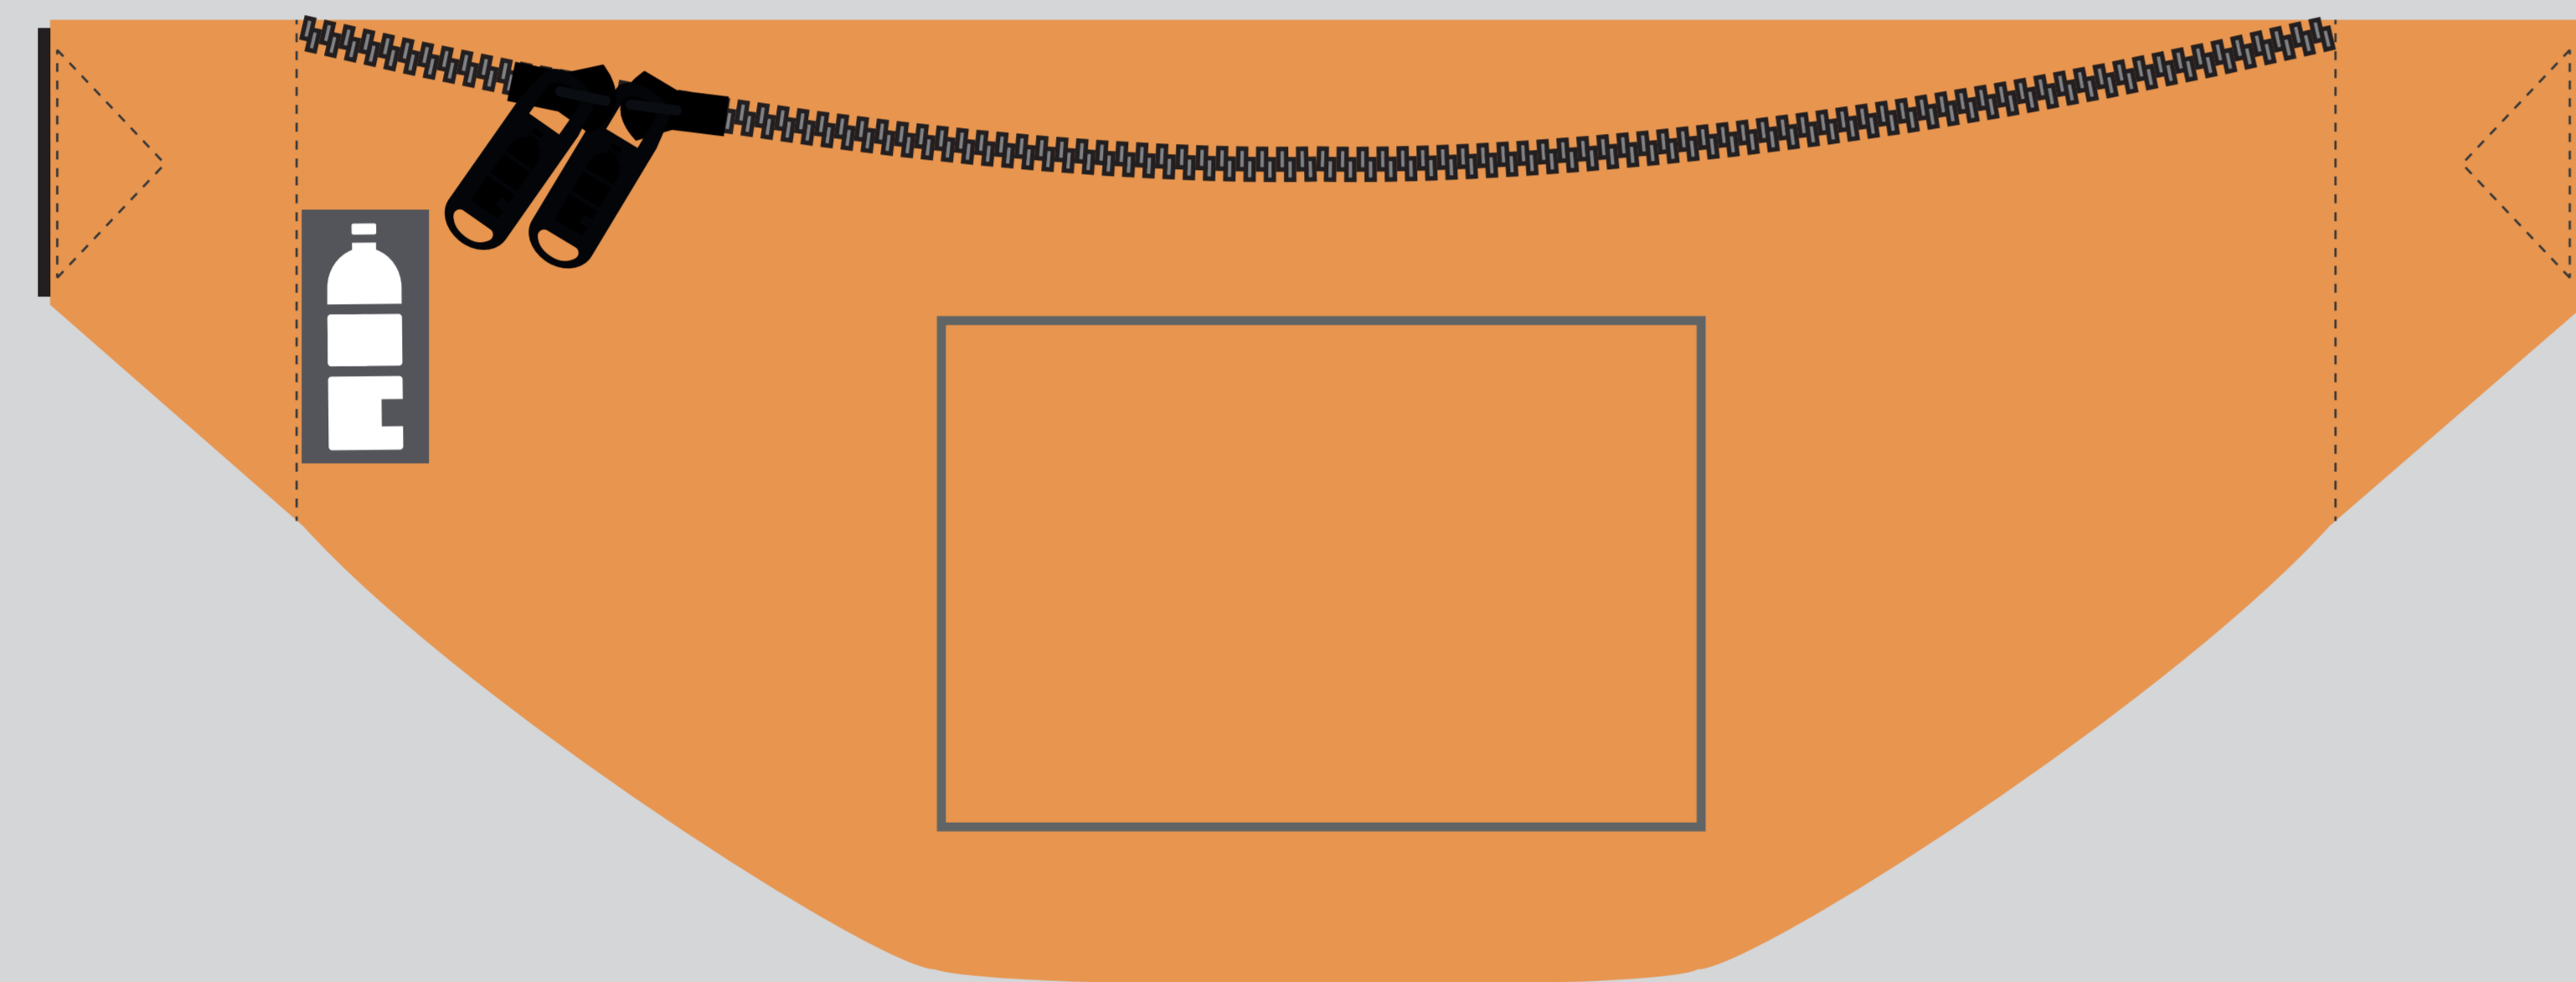

POSITION 1 :
BODY

max. printing size 120 x 80 mm

Order no. :
Customer :
Revision :

Item no. : 23520.16 (RPET)
Color : Orange
Quantity :

Pos 1: Print Body

Size :
Position :
Colors :