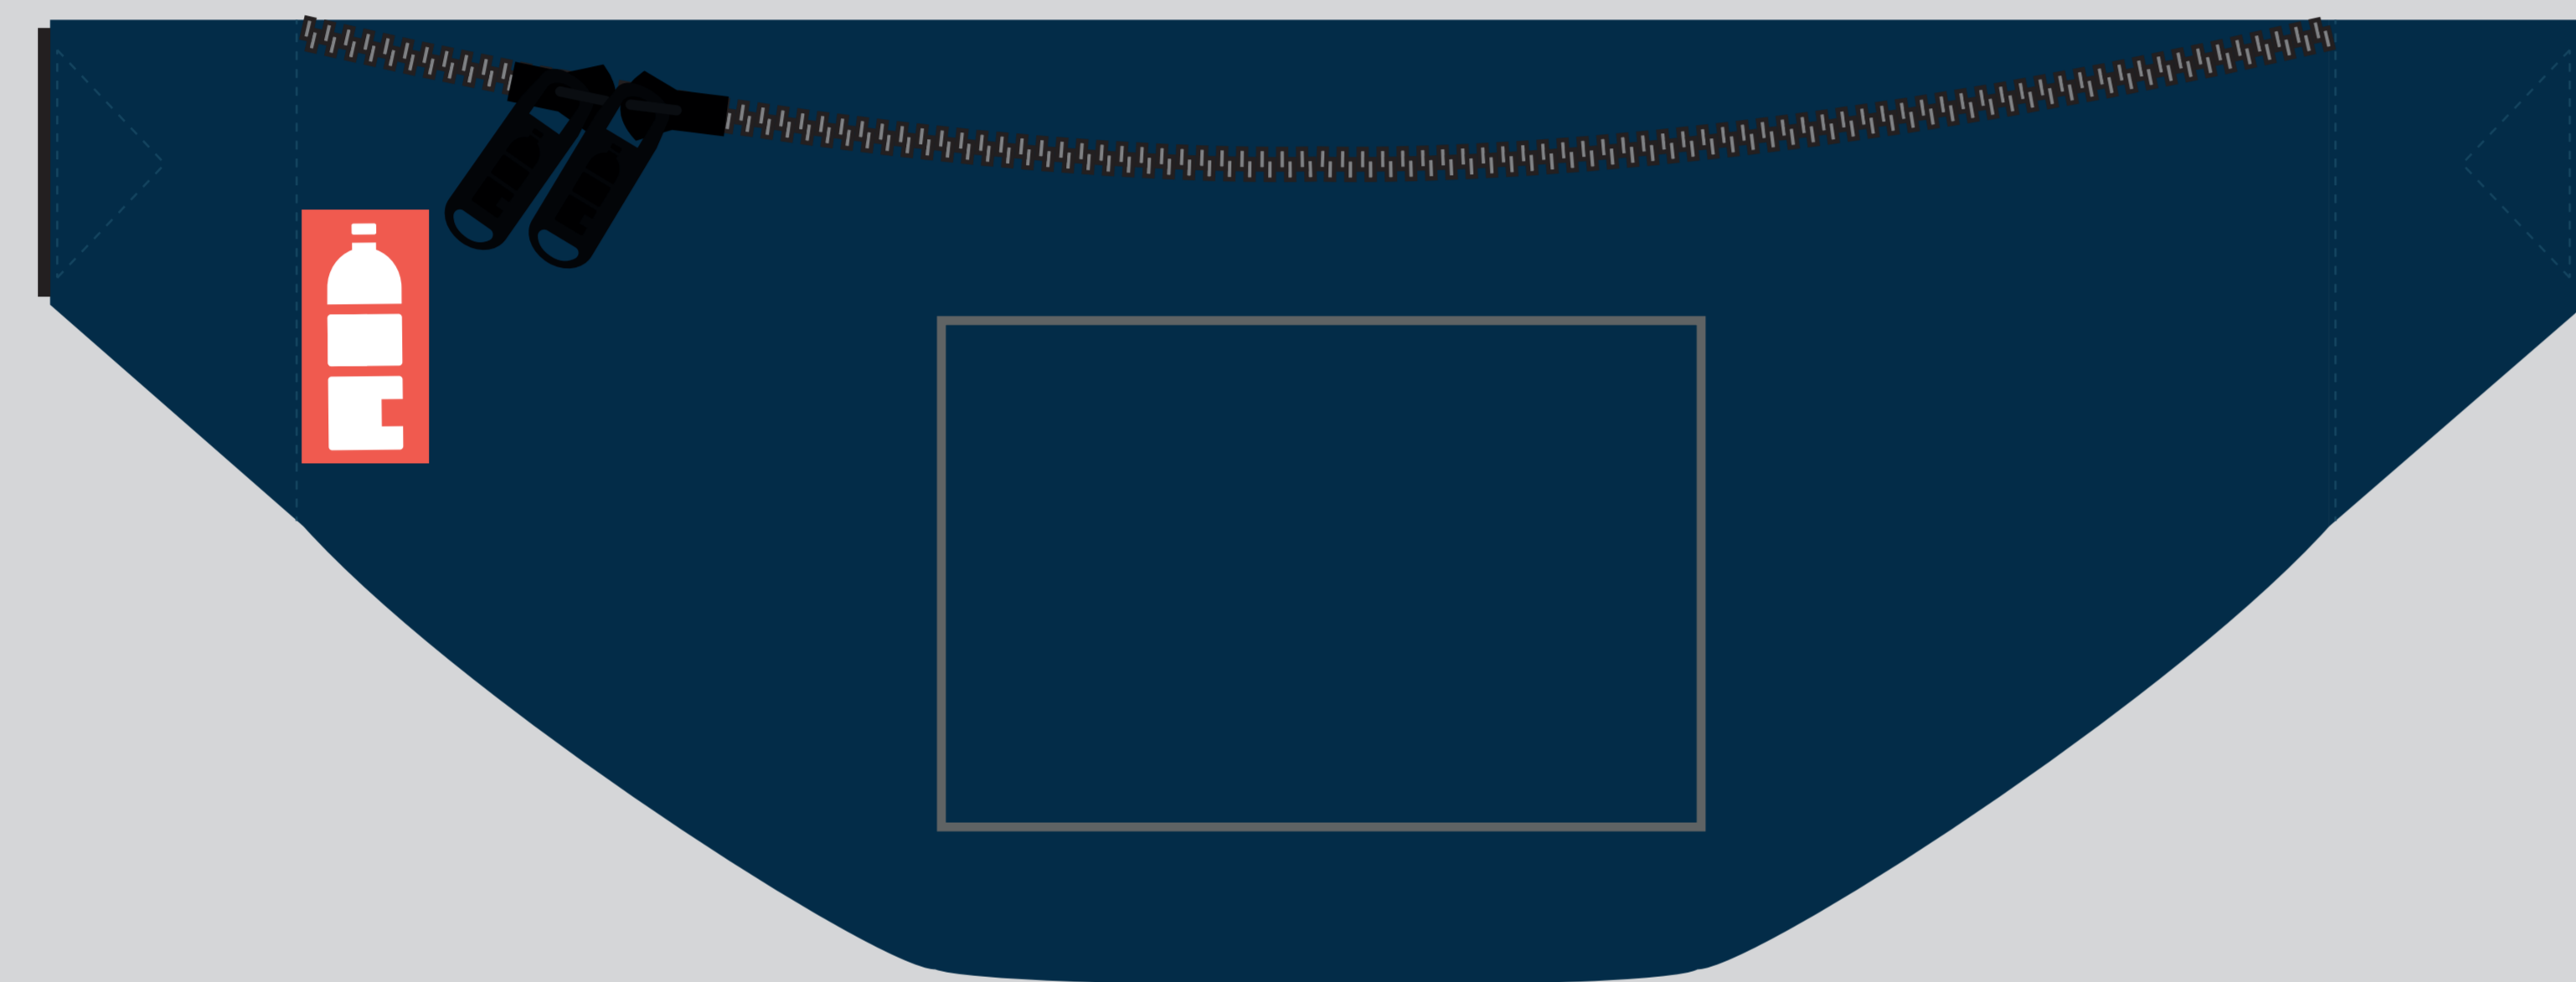

POSITION 1 :
BODY

max. printing size 120 x 80 mm

Order no. :
Customer :
Revision :

Item no. : 23520.40 (RPET)
Color : Navy
Quantity :

Pos 1: Print Body

Size :
Position :
Colors :