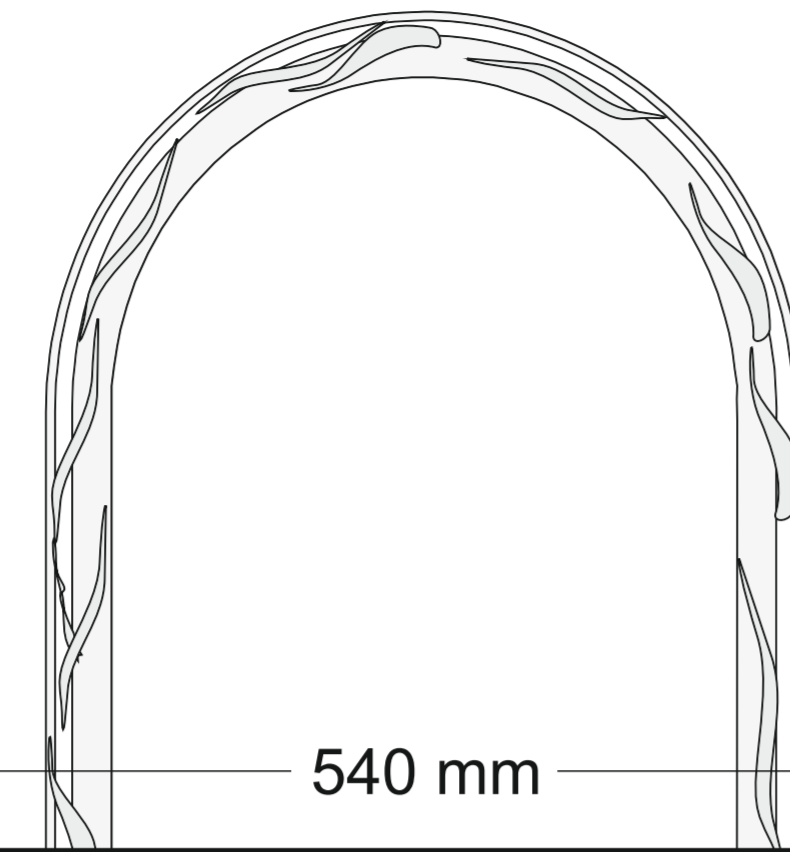

Format	T_MAXI XXL 54x14x44cm
Tütenfarbe	Weiß
Druck	einseitig (1/0-farbig)
Druckfarben	Schwarz

540 mm