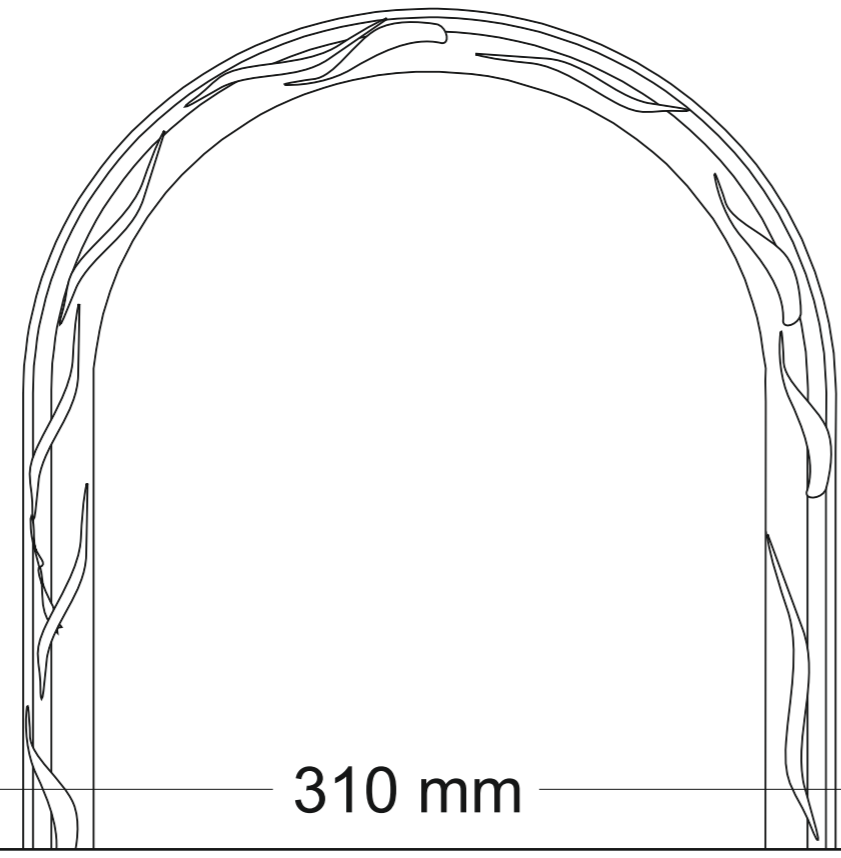

Format	T_MEDI 31x12x41cm
Tütenfarbe	Weiß
Druck	
Farben	

Entwurf 2