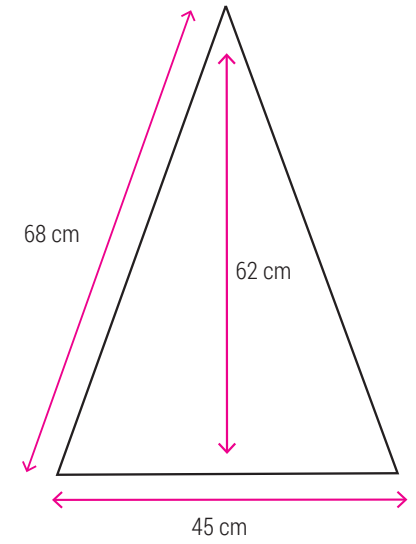

# Fast Track Umbrella Le Mans

 Schaal 1:10

 Size 1:10

 Mesure 1:10

 Größe 1:10

 Paneelformaat

 Panel size

 Taille de l'écran

 Panel-Größe

 Doming sticker

 Doming sticker

 Doming sticker

 Doming sticker