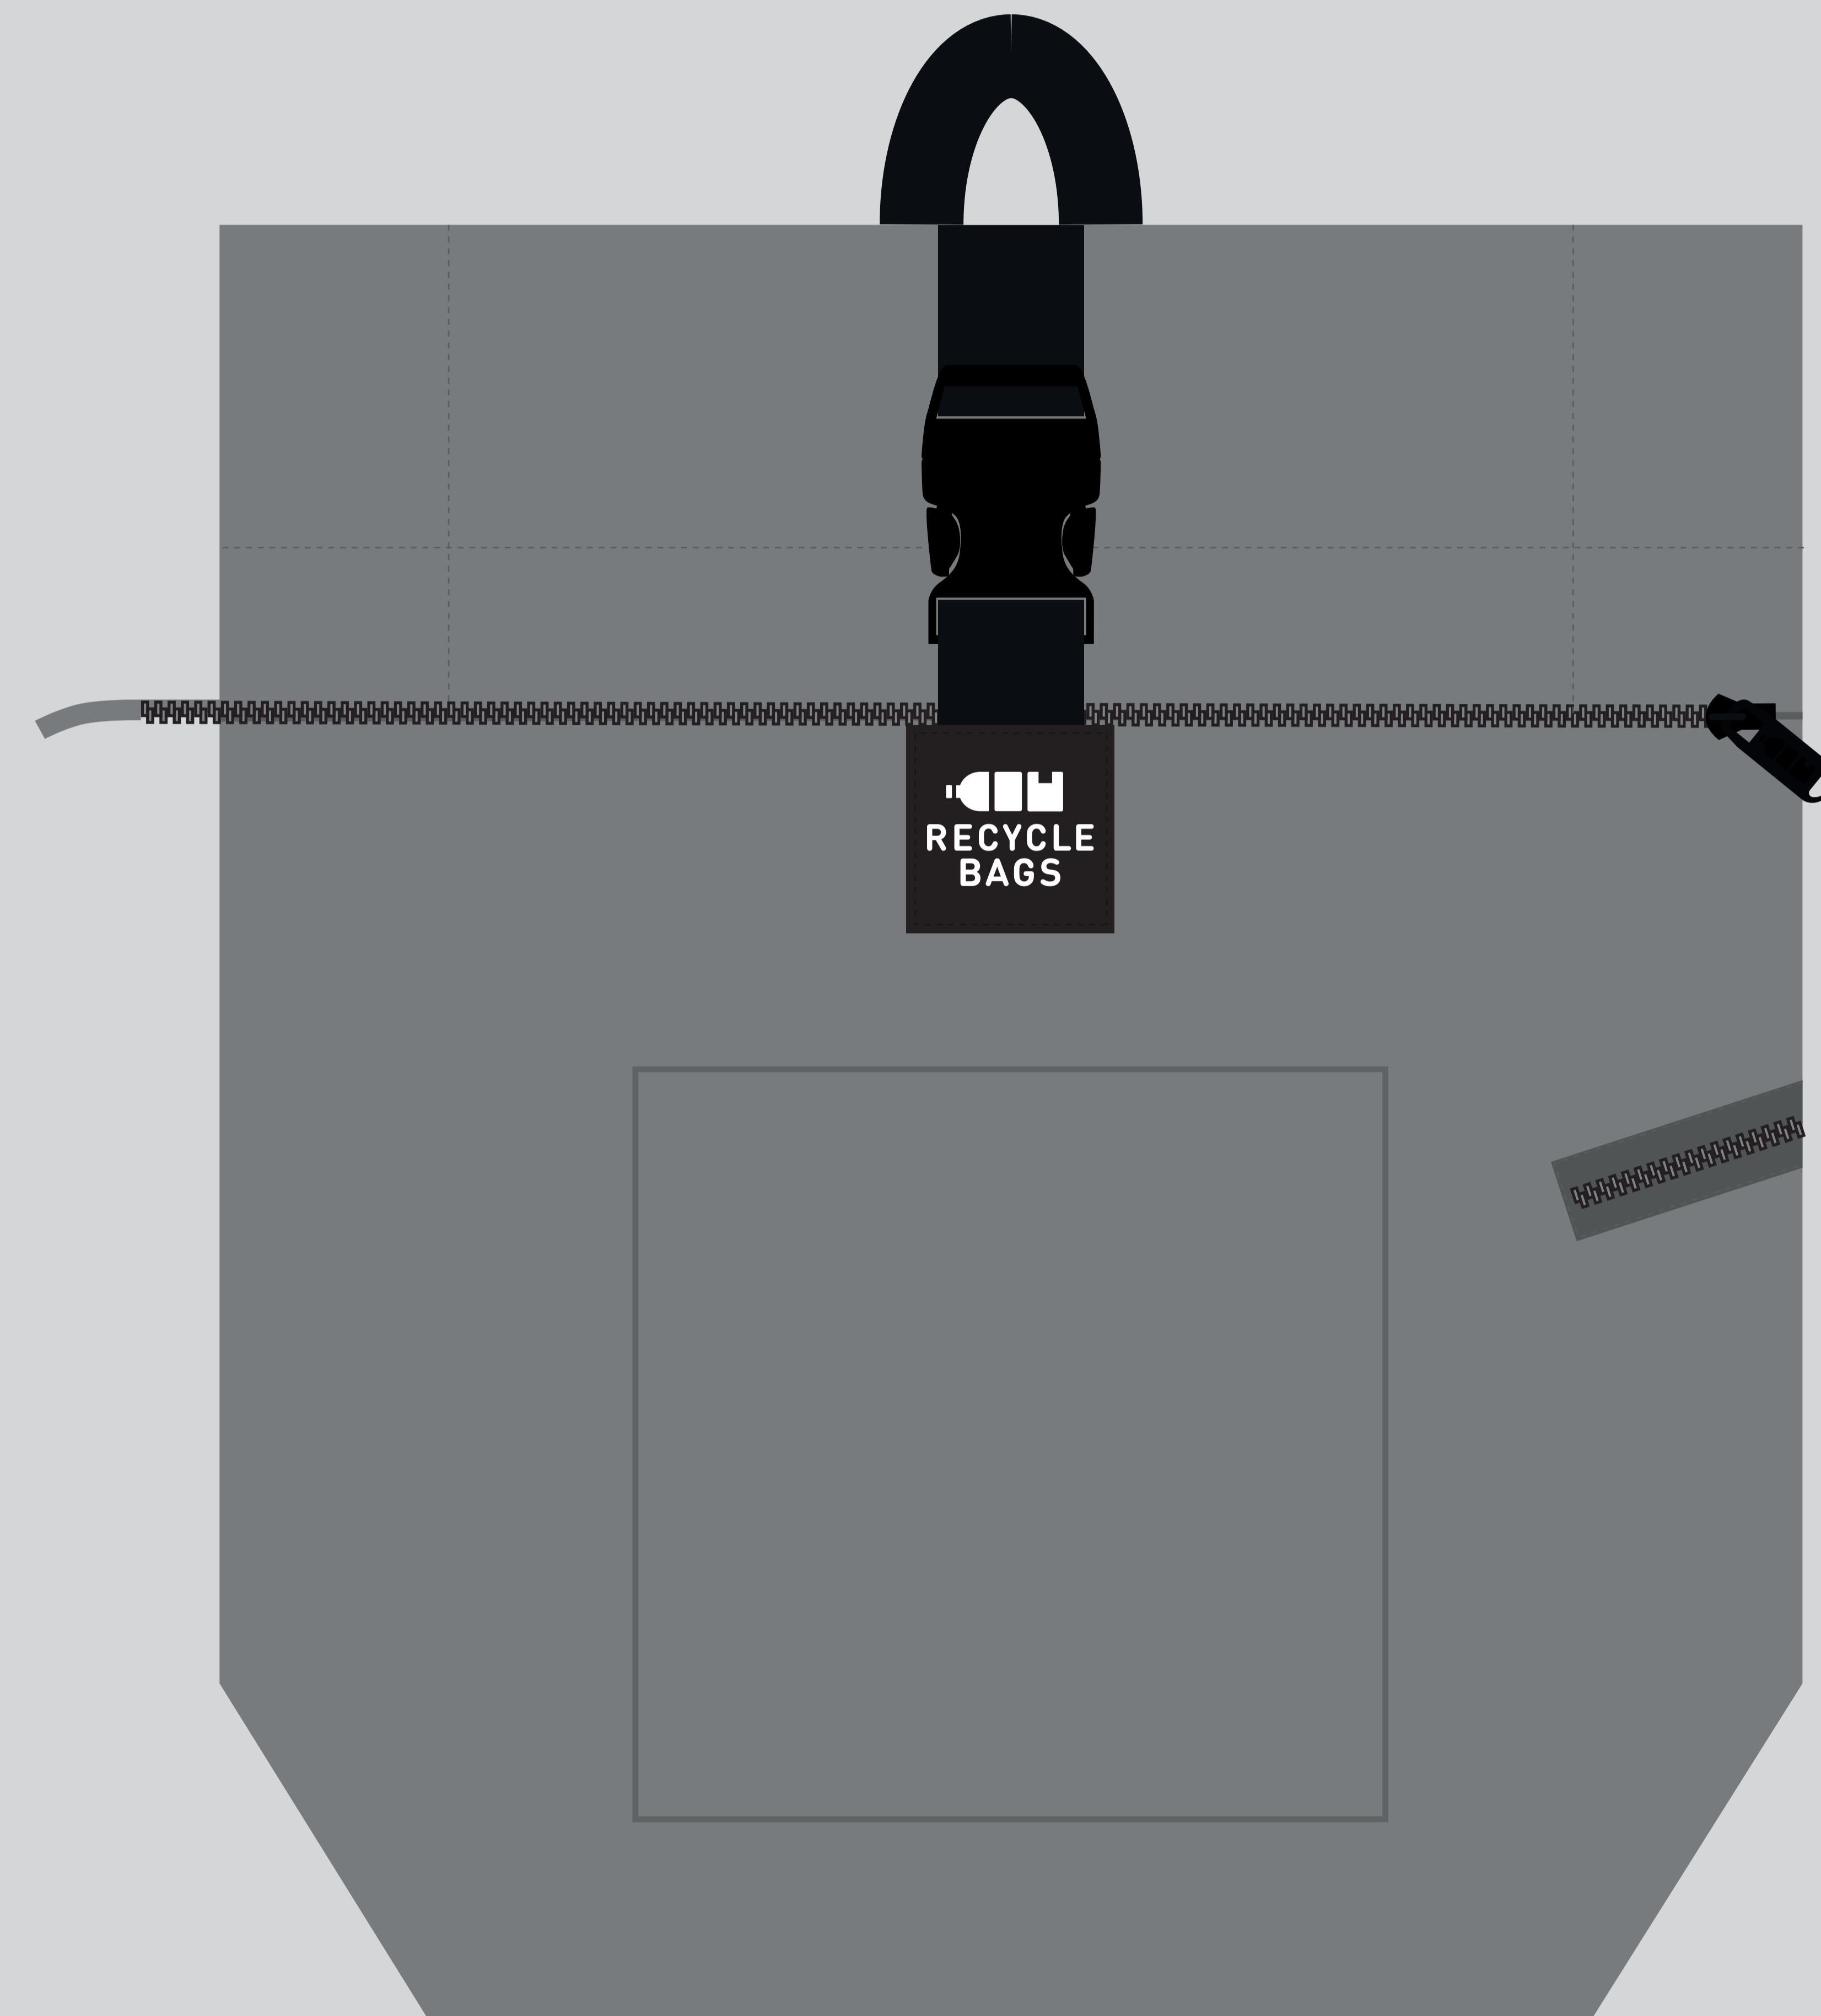

**POSITION 1:
BODY**

max. printing size 180 x 180 mm

Order no. :
Customer :
Revision : 00

Item no. : 23540.45 (RPET)
Color : Grey
Quantity :

Pos 1: Print Body

Size :
Position :
Colors :