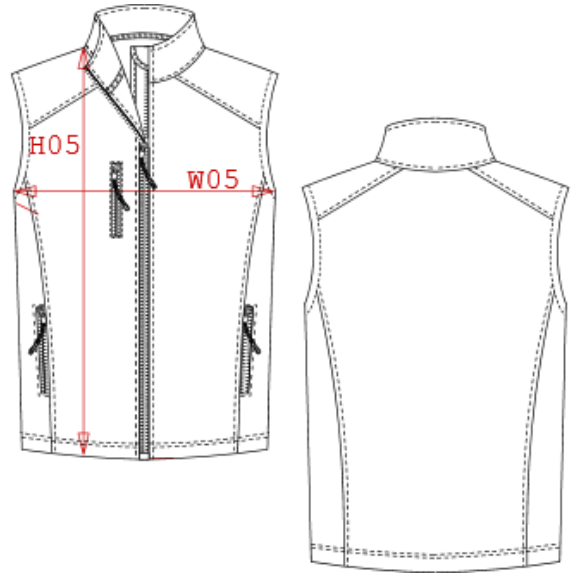

KARIBAN

REFERENCE : K403

SIZES : S_M_L_XL_XXL_3XL_4XL

COMPOSITION :

Fabric 1 : Softshell Polyester / Elastane woven 95/5 - 300 95% polyester / 5%elastane

WEIGHT :

Fabric 1 : 300 gsm

FABRIC CONSTRUCTION AND FINISHING :

3 layers bonded (outer: 95%polyester 5%elastane / performance membrane / inner: microfleece polar) BR: 3000gsm/24h / WP: 8000mm

ARTICLE WEIGHT :

400 gr/pc

DESCRIPTION	
Français : Bodywarmer homme softshell	
English : Soft shell bodywarmer	
Nederlands : Heren bodywarmer soft shell	
Deutsch : Herren soft shell bodywarmer	
Español : Chaleco softshell para hombre	
Italiano : Bodywarmer uomo softshell	
Português : Colete softshell de homem	

COLORS	PANTONE SERIGRAPHIE
Black	Black
Navy	296C
Red	200C
White	White
Aqua blue	7690C
Titanium	7540C
Marl grey	-
Fluorescent yellow	-
Fluorescent orange	-

MEASUREMENT							
Description	S	M	L	XL	2XL	3XL	4XL
W05 1/2 largeur poitrine avec zip / 1/2 chest width with zipper	52,40	55,40	58,40	61,40	65,40	69,40	73,40
H05 Hauteur totale devant / Front total height	72	74	76	78	80,75	83,50	86,25

CARE LABEL				

PACKING	
Box	10 pcs / box S => L:57cm W:37.5cm H:15cm GW:6.00kg NW:4.50kg M => L:57cm W:37.5cm H:15cm GW:6.00kg NW:4.50kg L => L:57cm W:37.5cm H:15cm GW:6.00kg NW:4.50kg XL => L:64cm W:40.5cm H:15cm GW:7.00kg NW:5.50kg XXL => L:64cm W:40.5cm H:15cm GW:7.00kg NW:5.50kg 3XL => L:70cm W:43cm H:15cm GW:7.50kg NW:6.00kg 4XL => L:70cm W:43cm H:15cm GW:7.50kg NW:6.00kg