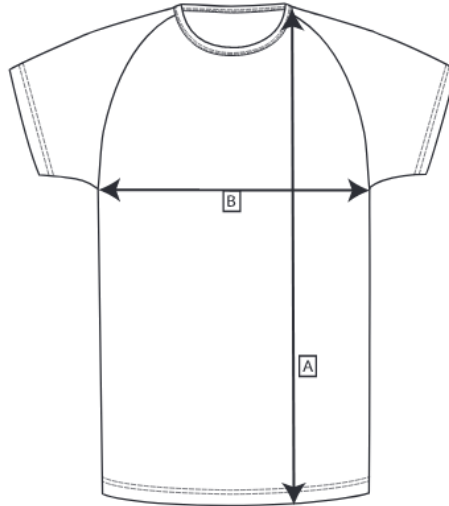

MY110

my mate - Men`s Tee

Maßtabelle (cm)

	S	M	L	XL	XXL	3XL	Tolerance
A Body length	70,00	73,00	75,00	77,00	79,00	81,00	+/-1
B 1/2 Chest	46,00	50,00	54,00	58,00	62,00	67,00	+/-1