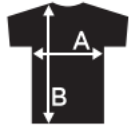

**sizing**  
(104-152)

<b>Size:</b>	<b>104</b>	<b>116</b>	<b>128</b>	<b>140</b>	<b>152</b>
<b>A</b>	31	33	35	37	39
<b>B</b>	40	45	50	55	60

Measurement 'A' 1/2 chest (measured 2 cm from armpit)

Measurement 'B' center back length